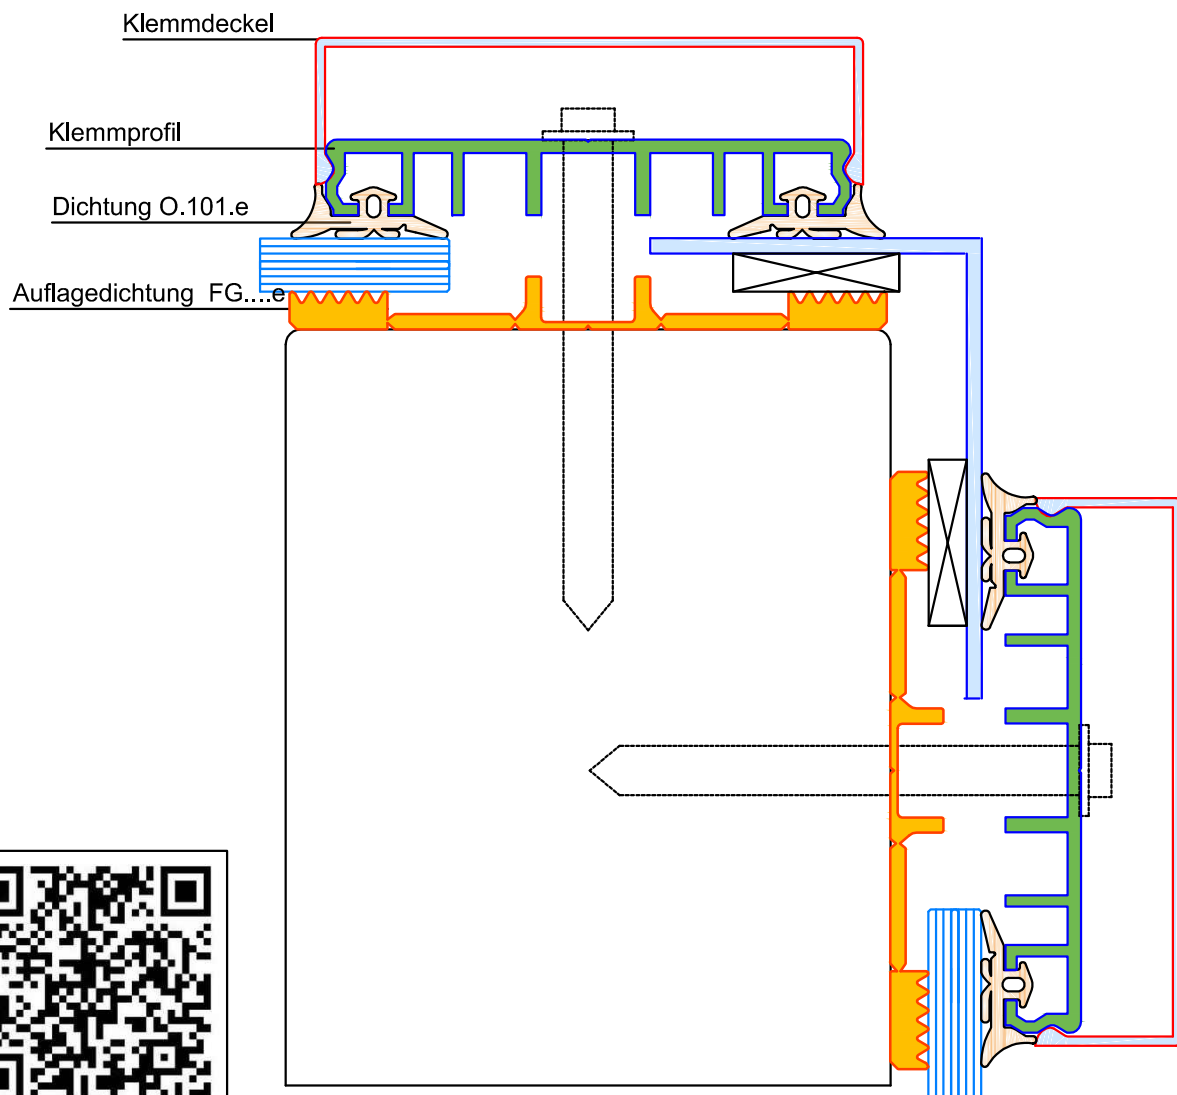

### Eckpfosten variabel für einfache Verglasung 60 , 80 , 100 oder 120 mm

easywintergarten  
Einfache Verglasung