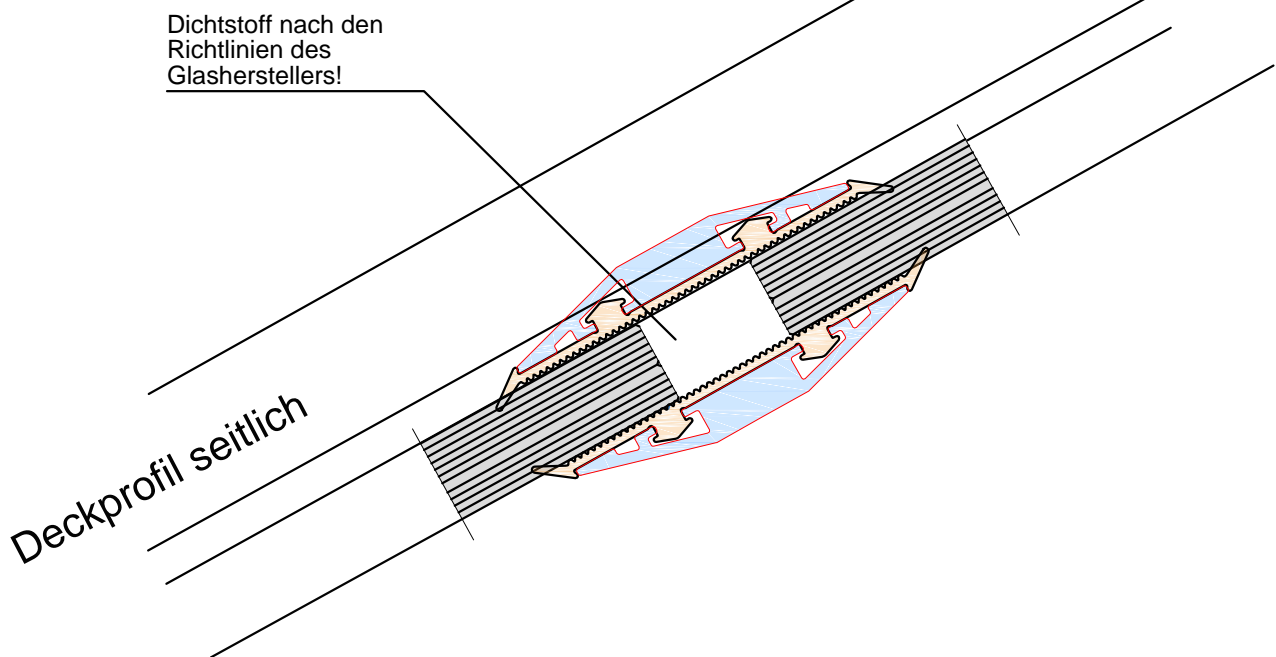

Glasstoß für einfache Terrassendächer

Entwurf

easywintergarten
Einfache Verglasung

Unser Shop
www.easyprofile.de

Darstellung: Wintergartenprofile
Titel : ..
Zeichnungsdatum : März 2011

Geschäftsbedingungen: aktueller Stand im Internet unter www.easyWintergarten.de

Maßstab: 1:1
www.easywintergarten.de

Seite: