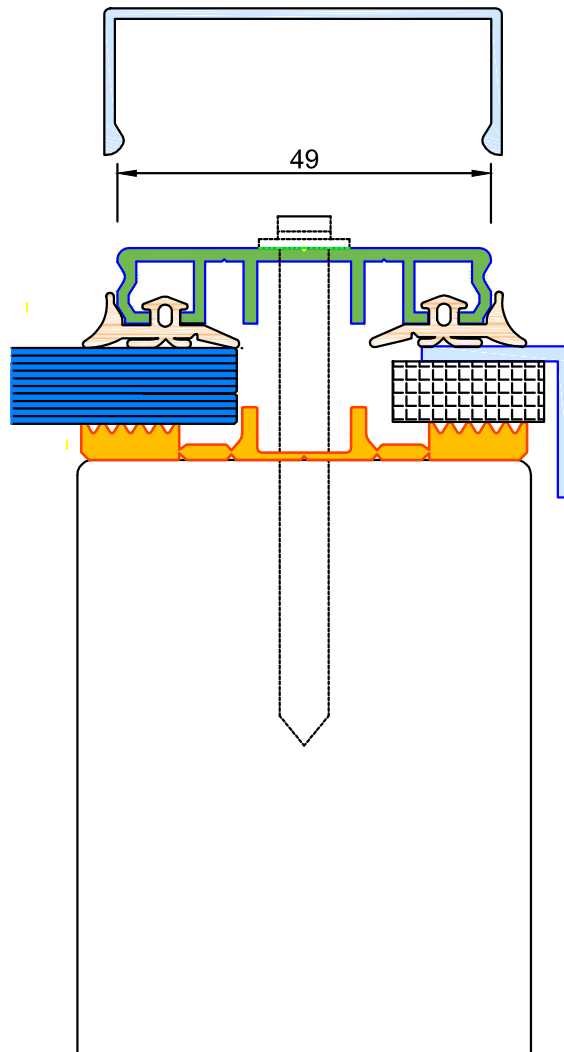

Einfach Verglasung Ortgangsparren Beispiel 60

easywintergarten
Einfache Verglasung

Profile sind für 60, 80 ,100 oder 120 mm
Unterkonstruktion lieferbar