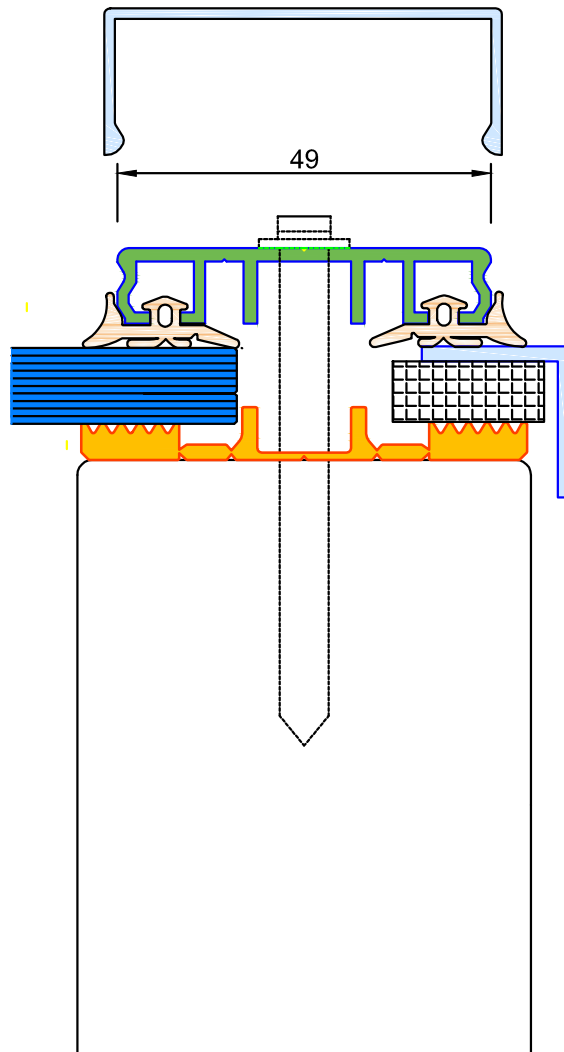

Einfach Verglasung Ortgangsparren Beispiel 60

easywintergarten
Einfache Verglasung

Profile sind für 60, 80, 100 oder 120 mm
Unterkonstruktion lieferbar