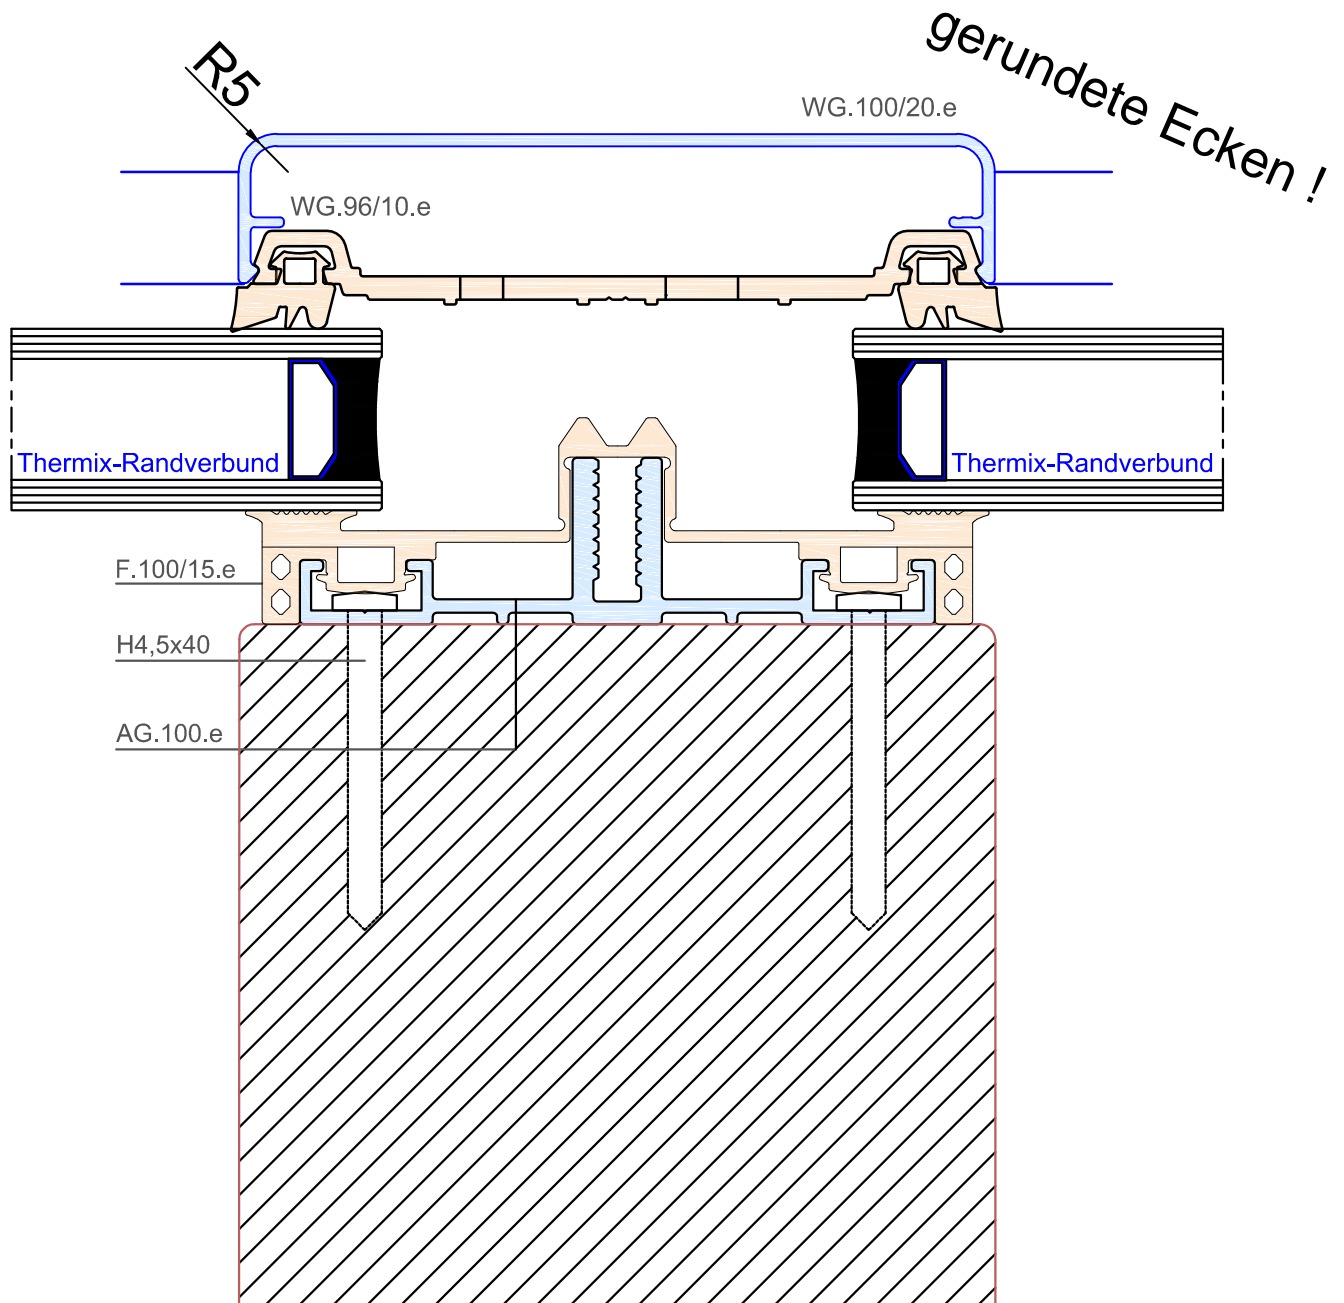

**Alu-Auflageprofil mit Deckel Softline r =5mm für 100 mm Unterkonstruktion, mit großer durchgehender Dichtung für Isolierglas**

Für Glasstärken von 24 - 54 mm