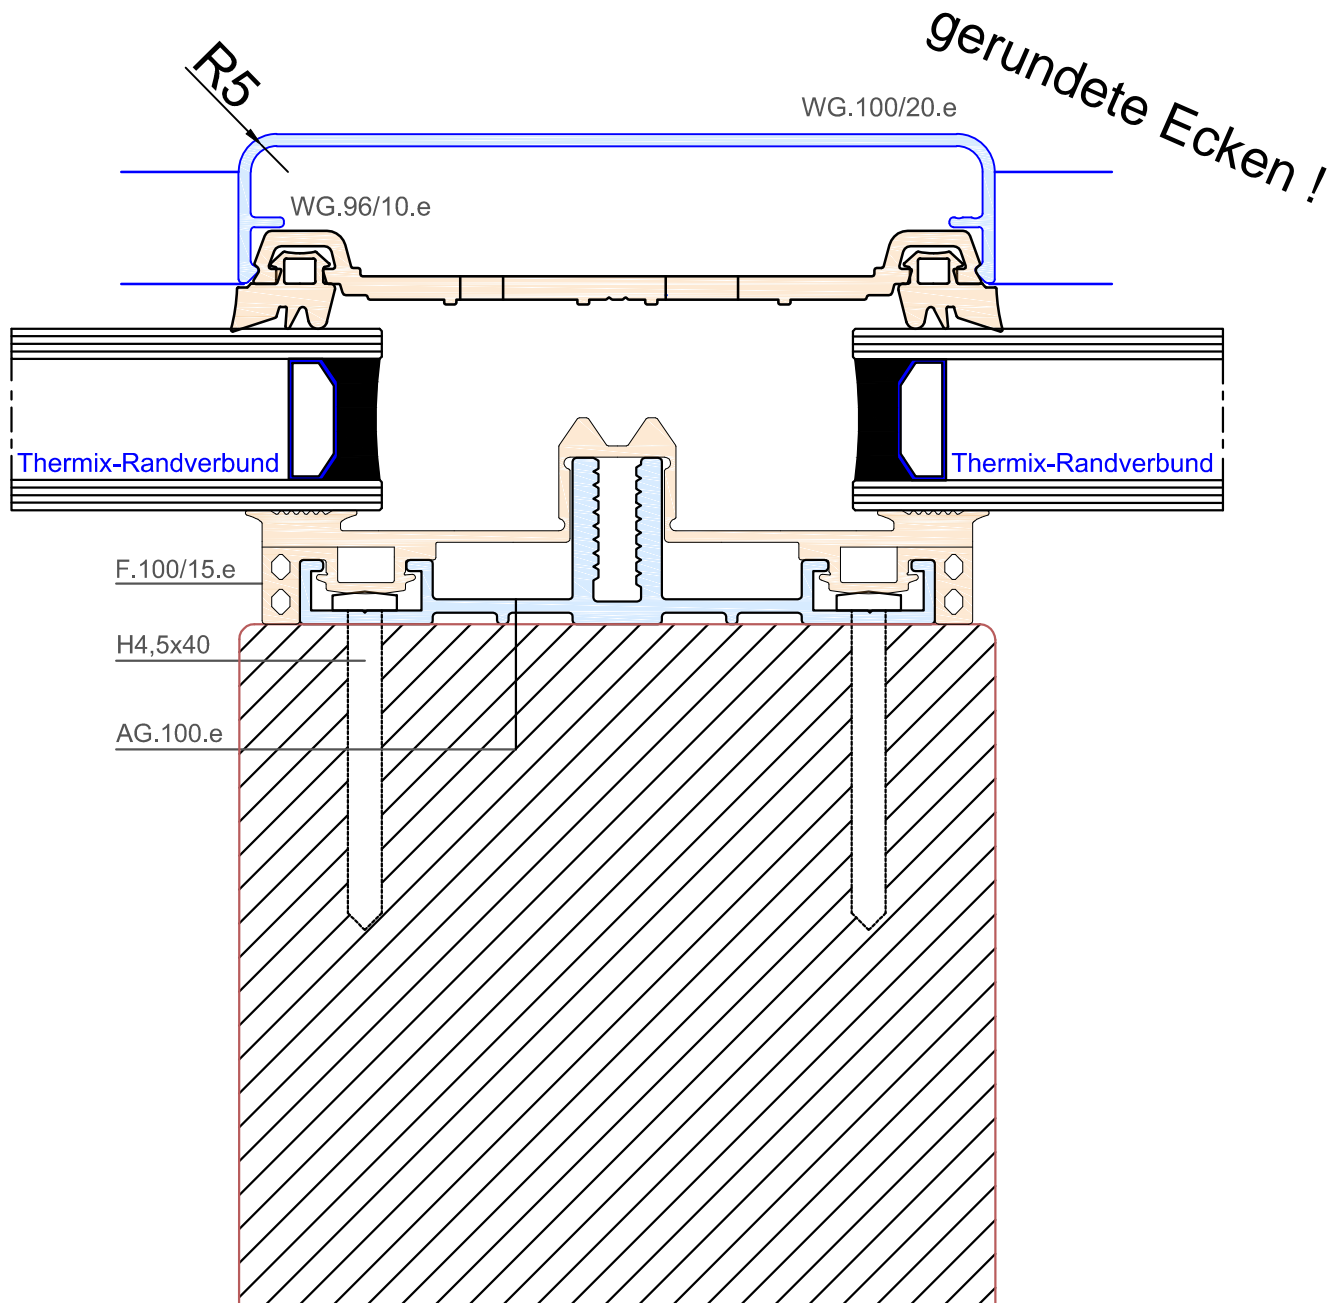

Alu-Auflageprofil mit Deckel Softline r =5mm für 100 mm Unterkonstruktion, mit großer durchgehender Dichtung für Isolierglas

Für Glasstärken von 24 - 54 mm