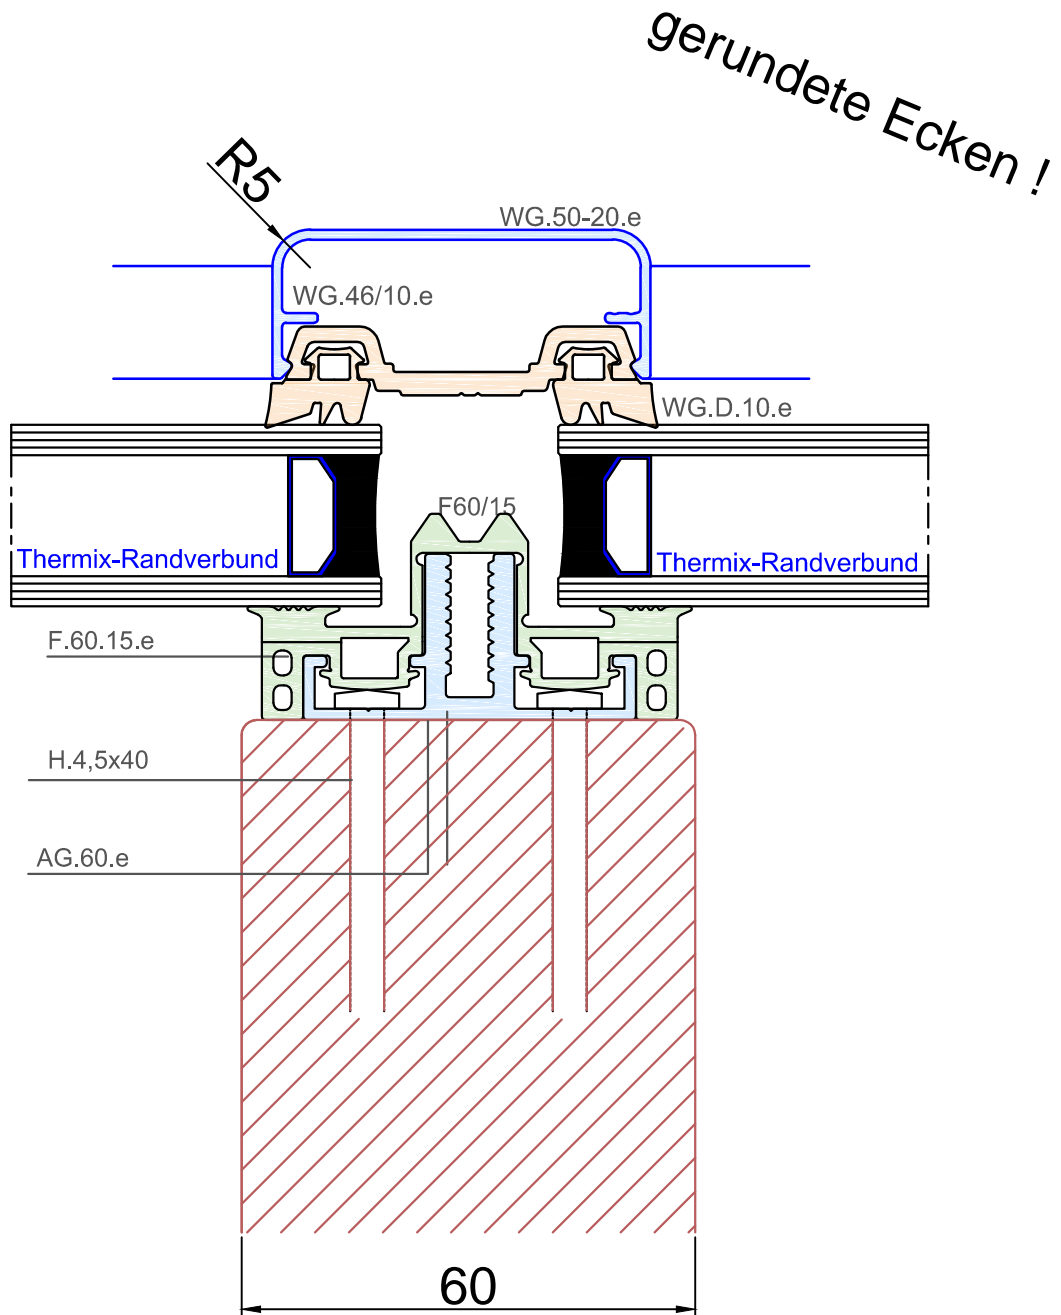

Alu-Auflageprofil mit Deckel Softline r =5mm
 für 60 mm Unterkonstruktion
 mit großer durchgehender Dichtung für Isolierglas

Für Glasstärken von 24 - 54 mm