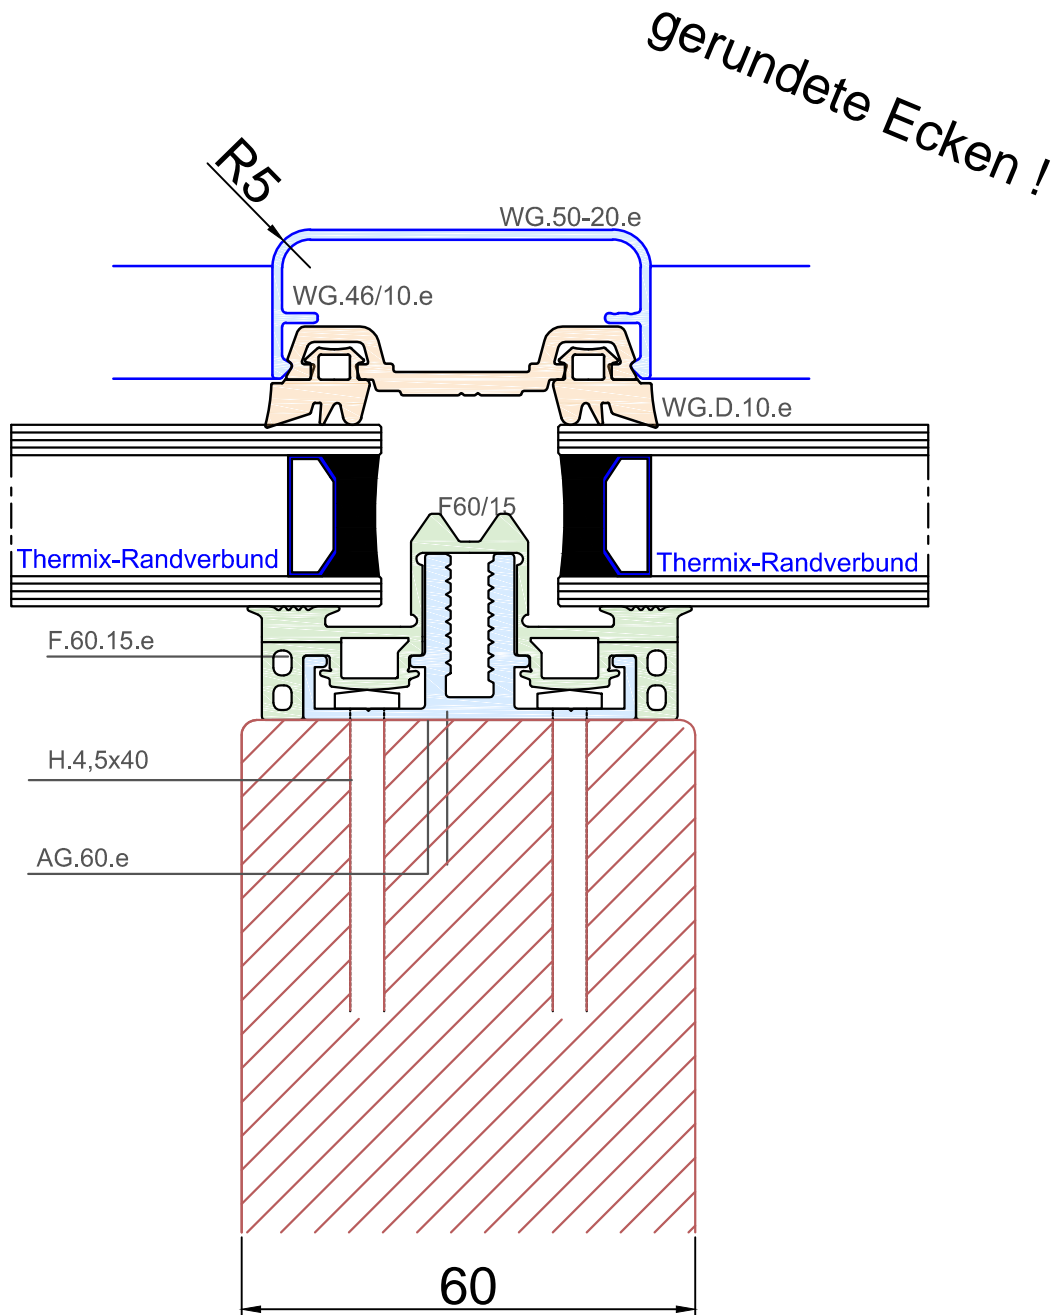

**Alu-Auflageprofil mit Deckel Softline r =5mm**  
 für 60 mm Unterkonstruktion  
 mit großer durchgehender Dichtung für Isolierglas

Für Glasstärken von 24 - 54 mm