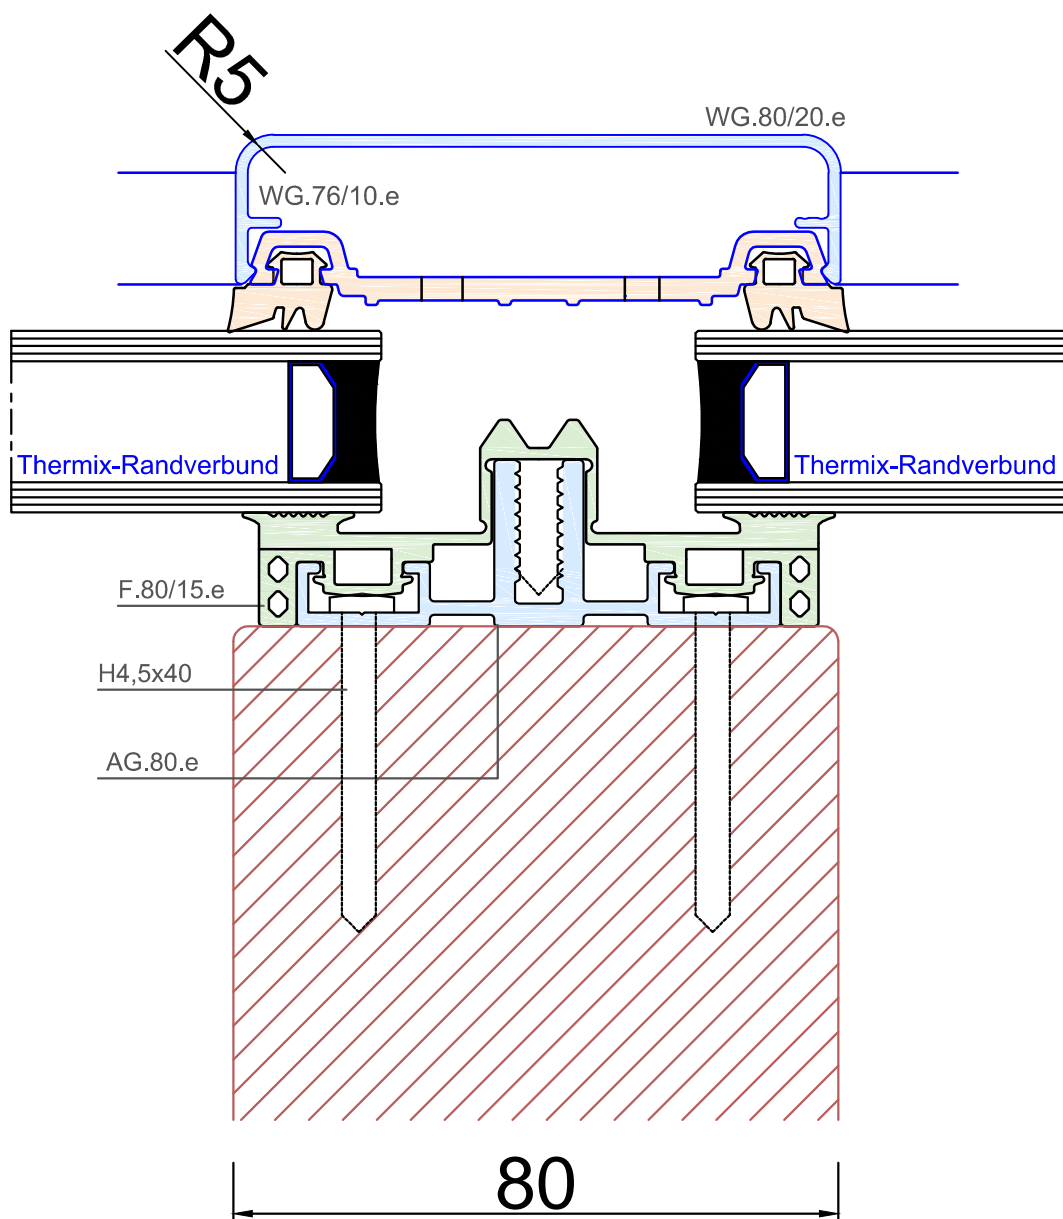

**Alu-Auflageprofil mit Deckel Softline r = 5mm**  
für 80 mm Unterkonstruktion  
mit großer durchgehender Dichtung für Isolierglas

*gerundete Ecken !*

Für Glasstärken von 24 - 54 mm