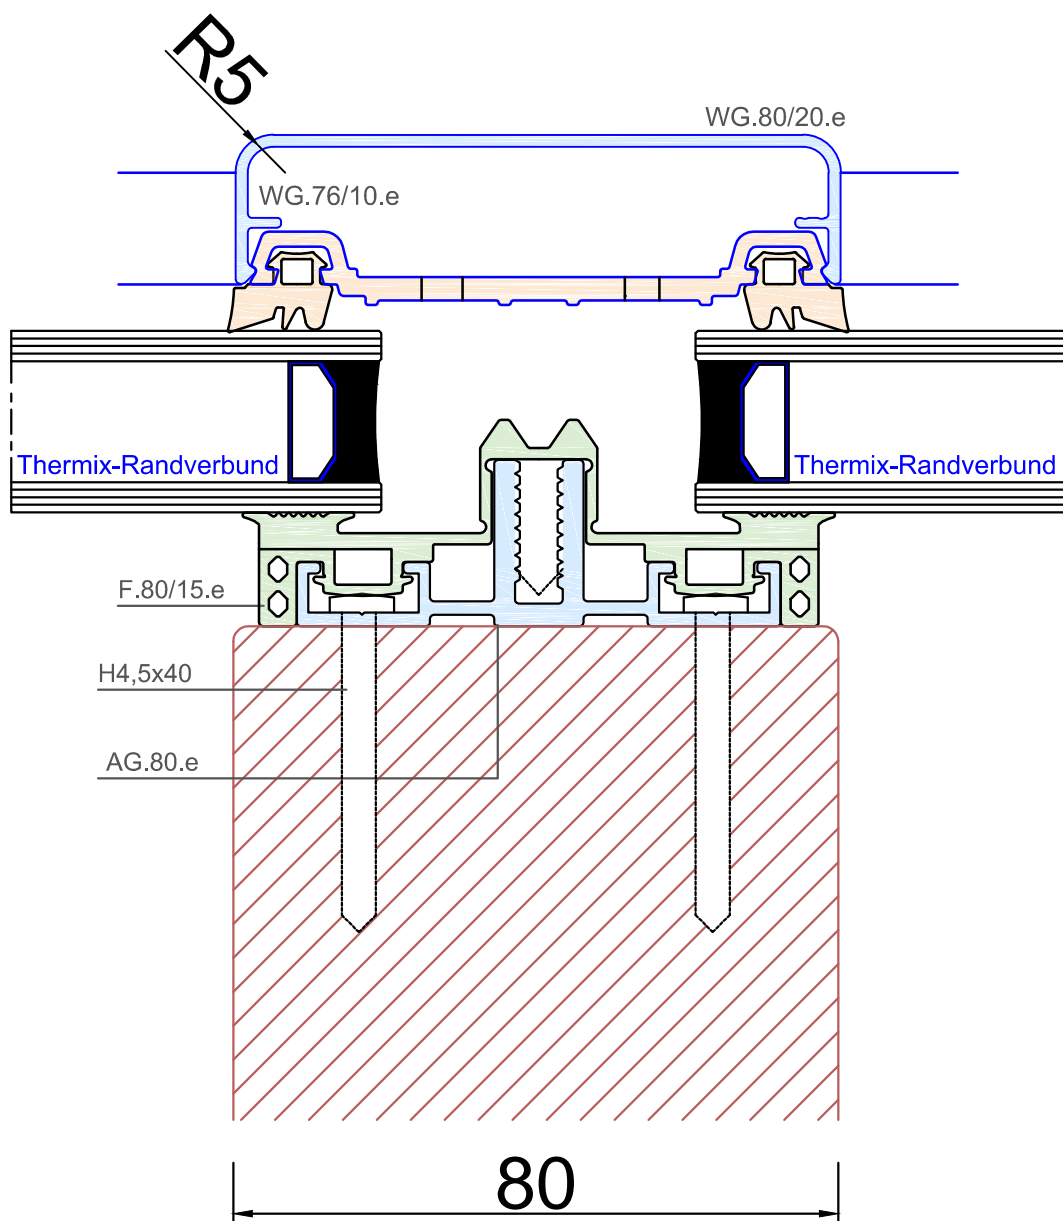

Alu-Auflageprofil mit Deckel Softline r = 5mm
 für 80 mm Unterkonstruktion
 mit großer durchgehender Dichtung für Isolierglas

gerundete Ecken !

Für Glasstärken von 24 - 54 mm