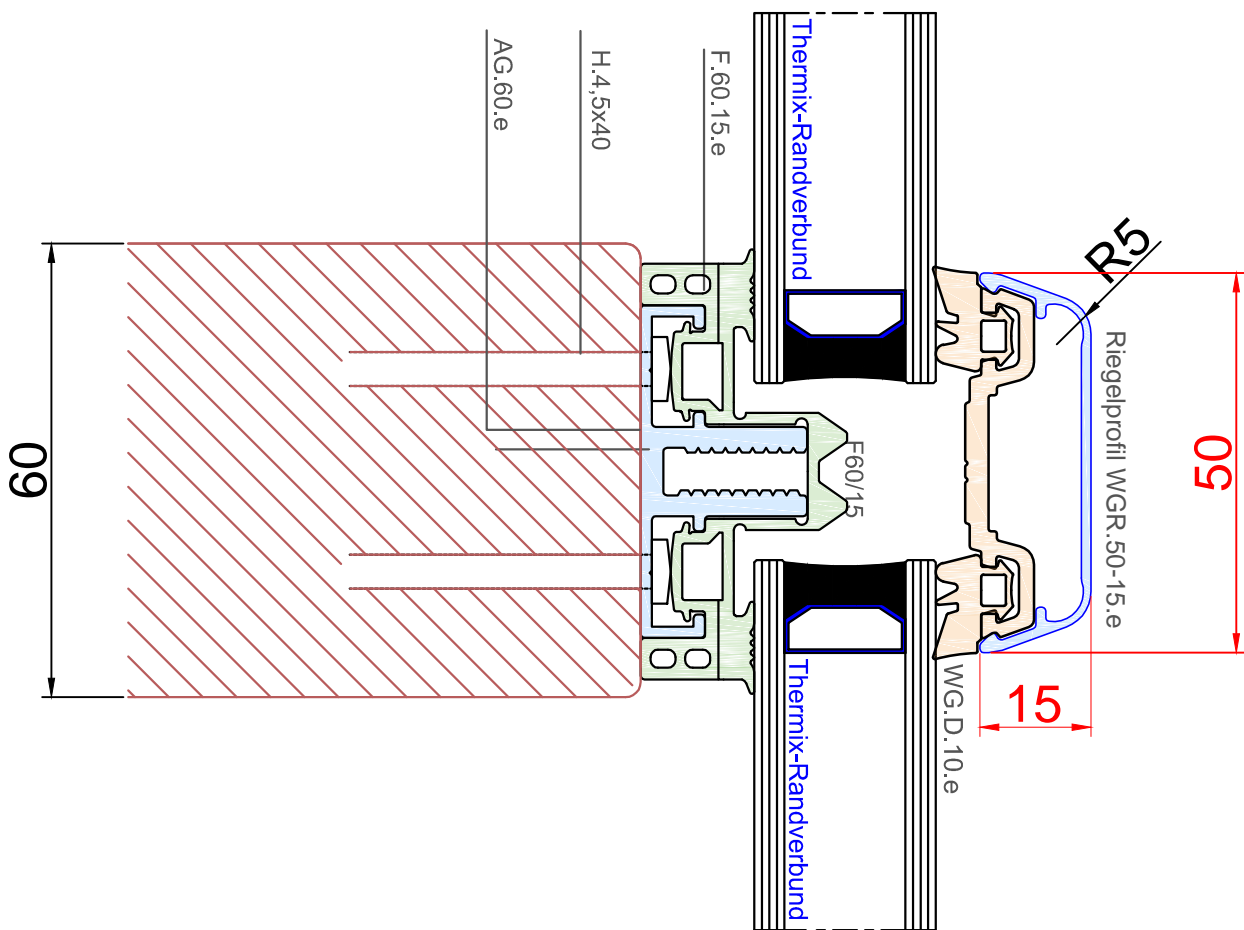

Alu-Auflageprofil - Riegel mit Deckel Softline
r = 5mm für 60 mm Unterkonstruktion
 mit großer durchgehender Dichtung für Isolierglas

gerundete Ecken !

Für Glasstärken von 24 - 54 mm