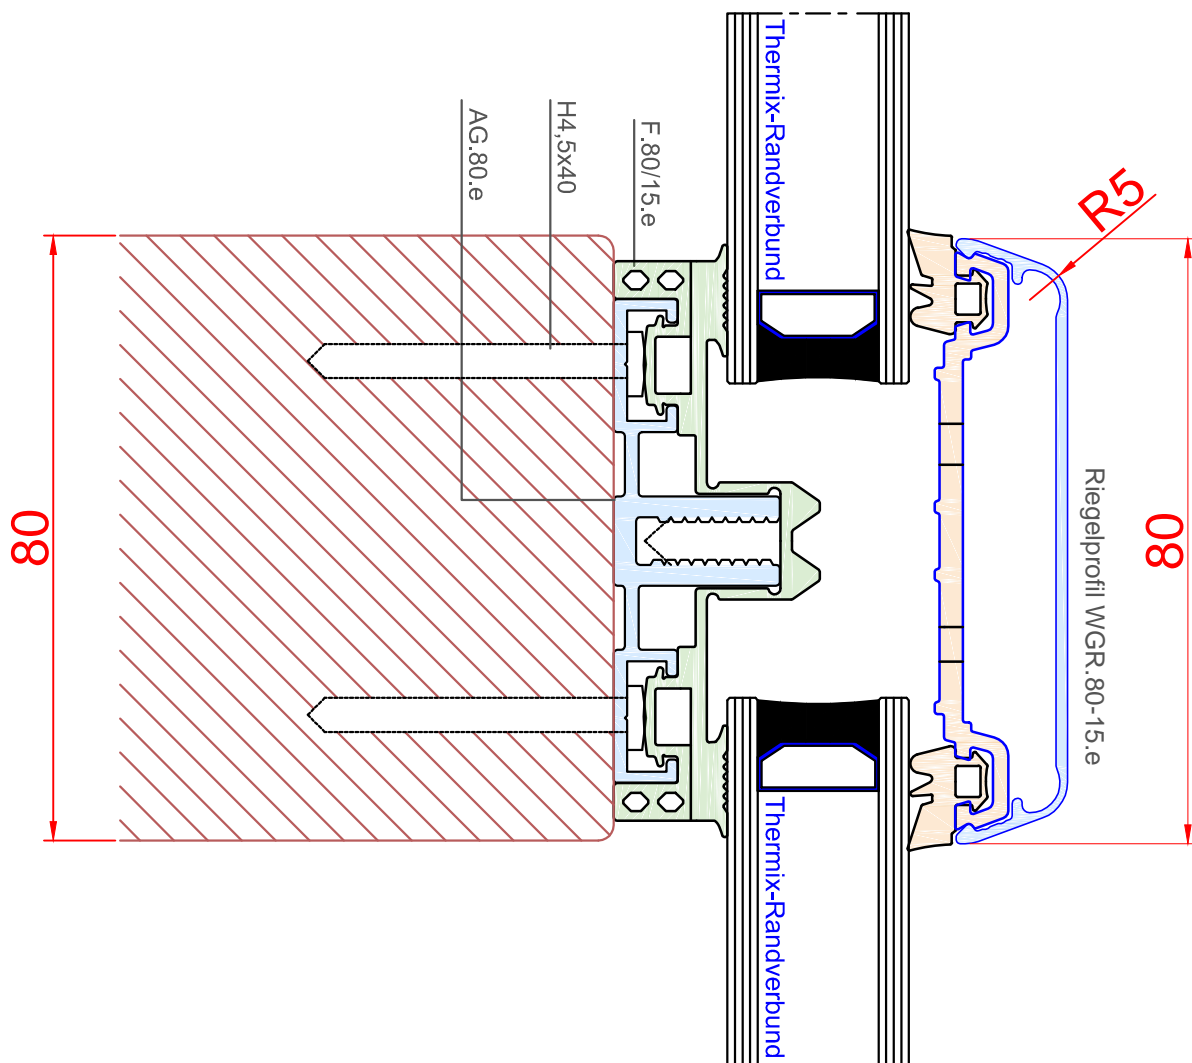

### Alu-Auflageprofil - Riegel mit Deckel Softline r = 5mm für 80 mm Unterkonstruktion mit großer durchgehender Dichtung für Isolierglas

gerundete Ecken !

Für Glasstärken von 24 - 54 mm