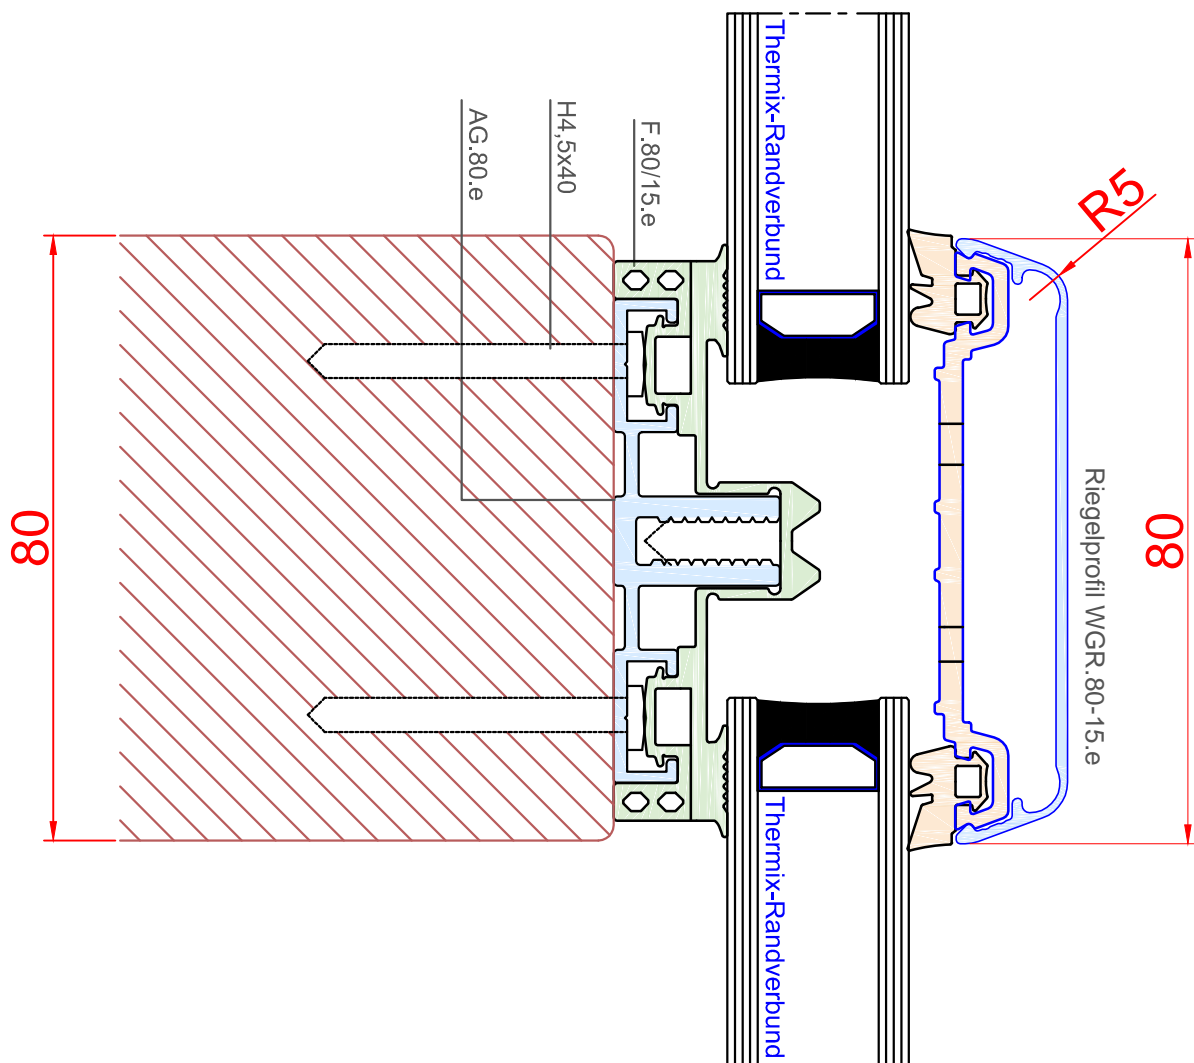

**Alu-Auflageprofil - Riegel mit Deckel Softline**  
**r = 5mm** für 80 mm Unterkonstruktion  
 mit großer durchgehender Dichtung für Isolierglas

*gerundete Ecken !*

**Für Glasstärken von 24 - 54 mm**