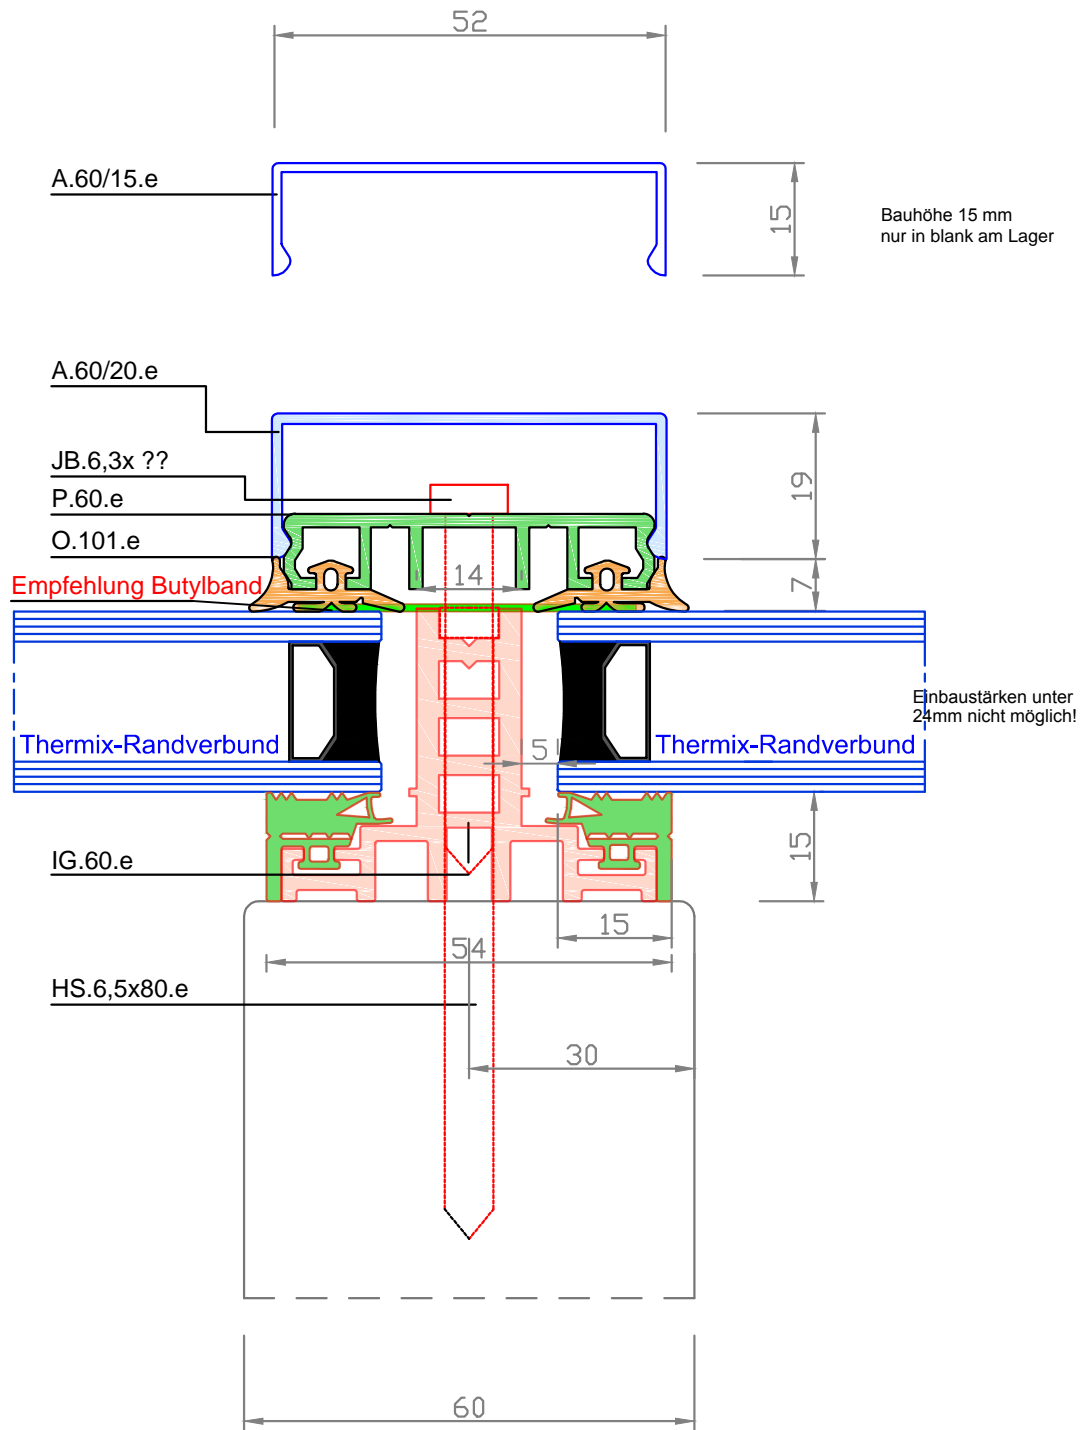

# 3 -teiliger Aufbau 60 mm Glastärke 24 - 56 mm

easywintergarten  
Thermoprofile

**Verarbeitungshinweise beachten!**

**Neuer online Shop**  
[www.easyprofile.eu](http://www.easyprofile.eu)

Darstellung: Wintergartenprofile

Titel : ..

Zeichnungsdatum : Dez. 2013

Geschäftsbedingungen: aktueller Stand im Internet unter [www.easyWintergarten.de](http://www.easyWintergarten.de)

Maßstab: 1:1

[www.easywintergarten.de](http://www.easywintergarten.de)