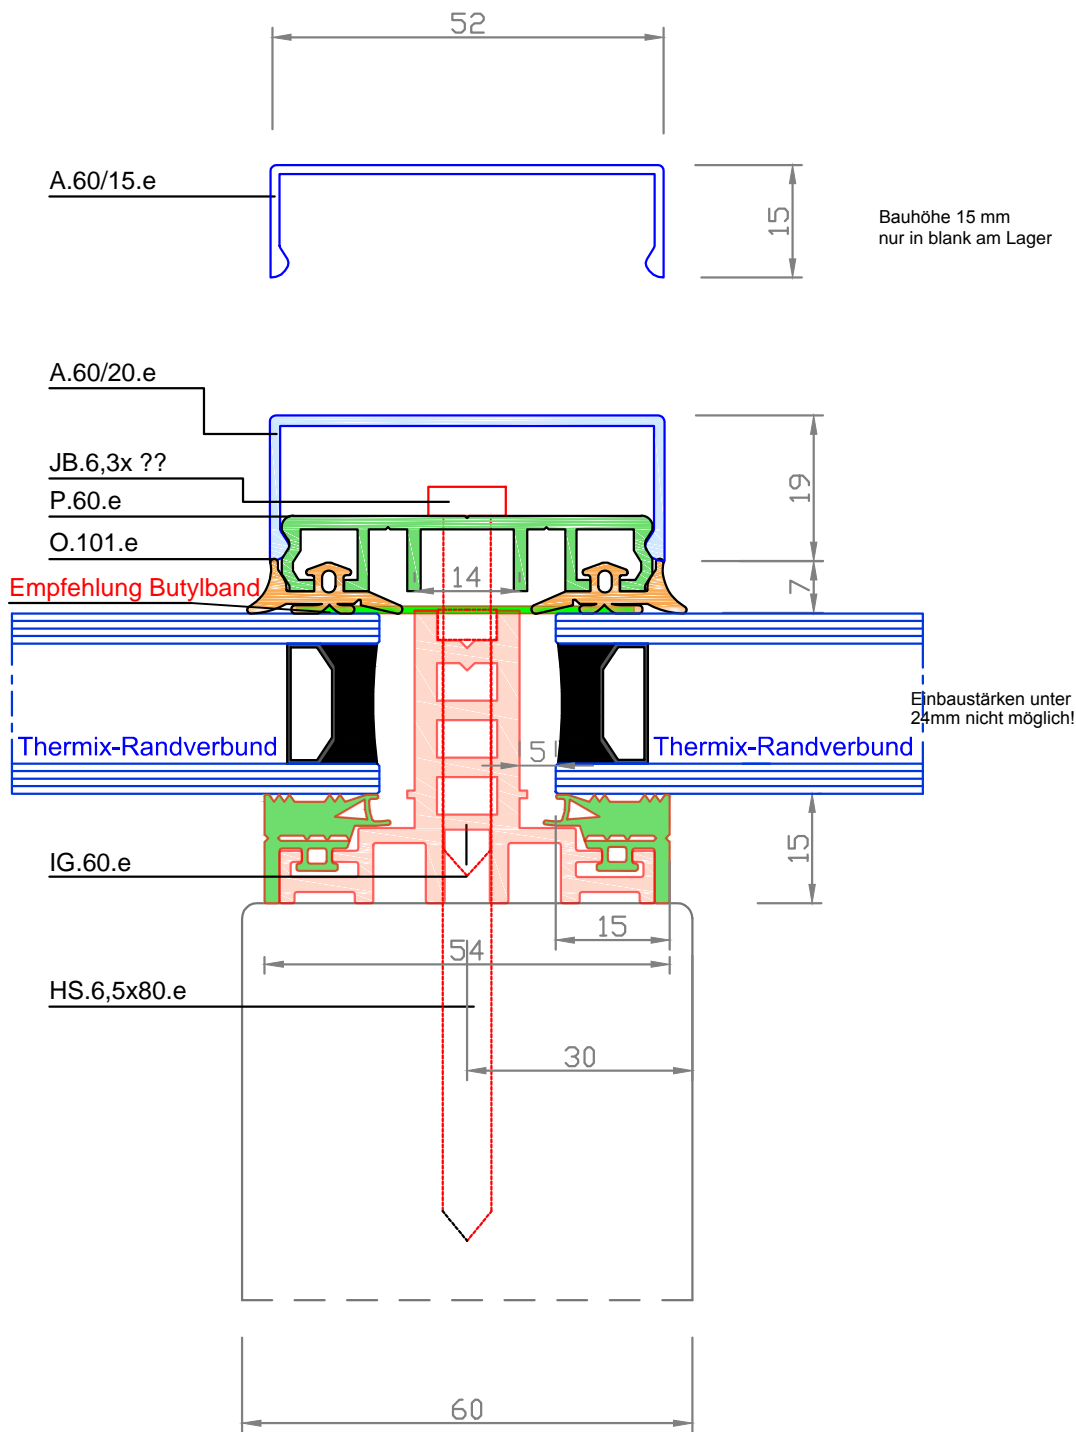

3 -teiliger Aufbau 60 mm Glastärke 24 - 56 mm

easywintergarten
Thermoprofile

Verarbeitungshinweise beachten!

Neuer online Shop
www.easyprofile.eu

Darstellung: Wintergartenprofile

Titel : ..

Zeichnungsdatum : Dez. 2013

Geschäftsbedingungen: aktueller Stand im Internet unter www.easyWintergarten.de

Maßstab: 1:1

www.easywintergarten.de

Seite: 00