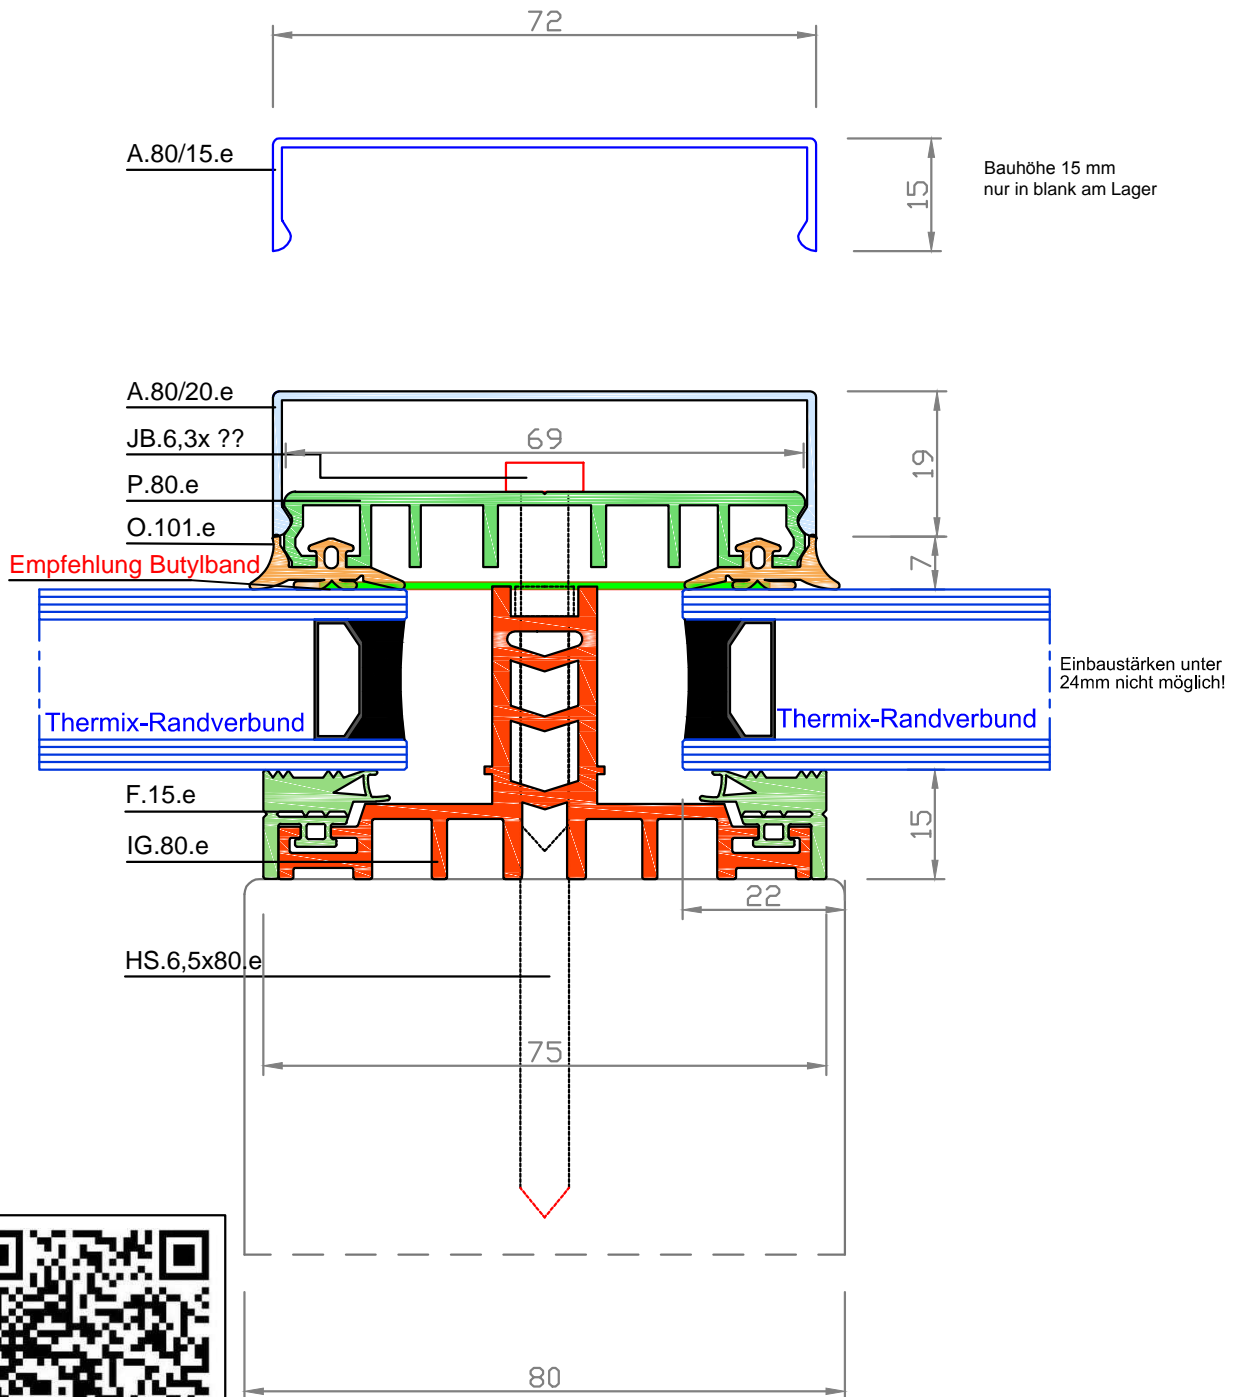

# 3 -teiliger Aufbau 80 mm Glastärke 24 - 56 mm

easywintergarten  
Thermoprofile

**Verarbeitungshinweise beachten!**

**Neuer online Shop**  
[www.easyprofile.eu](http://www.easyprofile.eu)

Darstellung: Wintergartenprofile

Titel : ..

Zeichnungsdatum : Dez. 2013

Geschäftsbedingungen: aktueller Stand im Internet unter [www.easyWintergarten.de](http://www.easyWintergarten.de)

Maßstab: 1:1

[www.easywintergarten.de](http://www.easywintergarten.de)