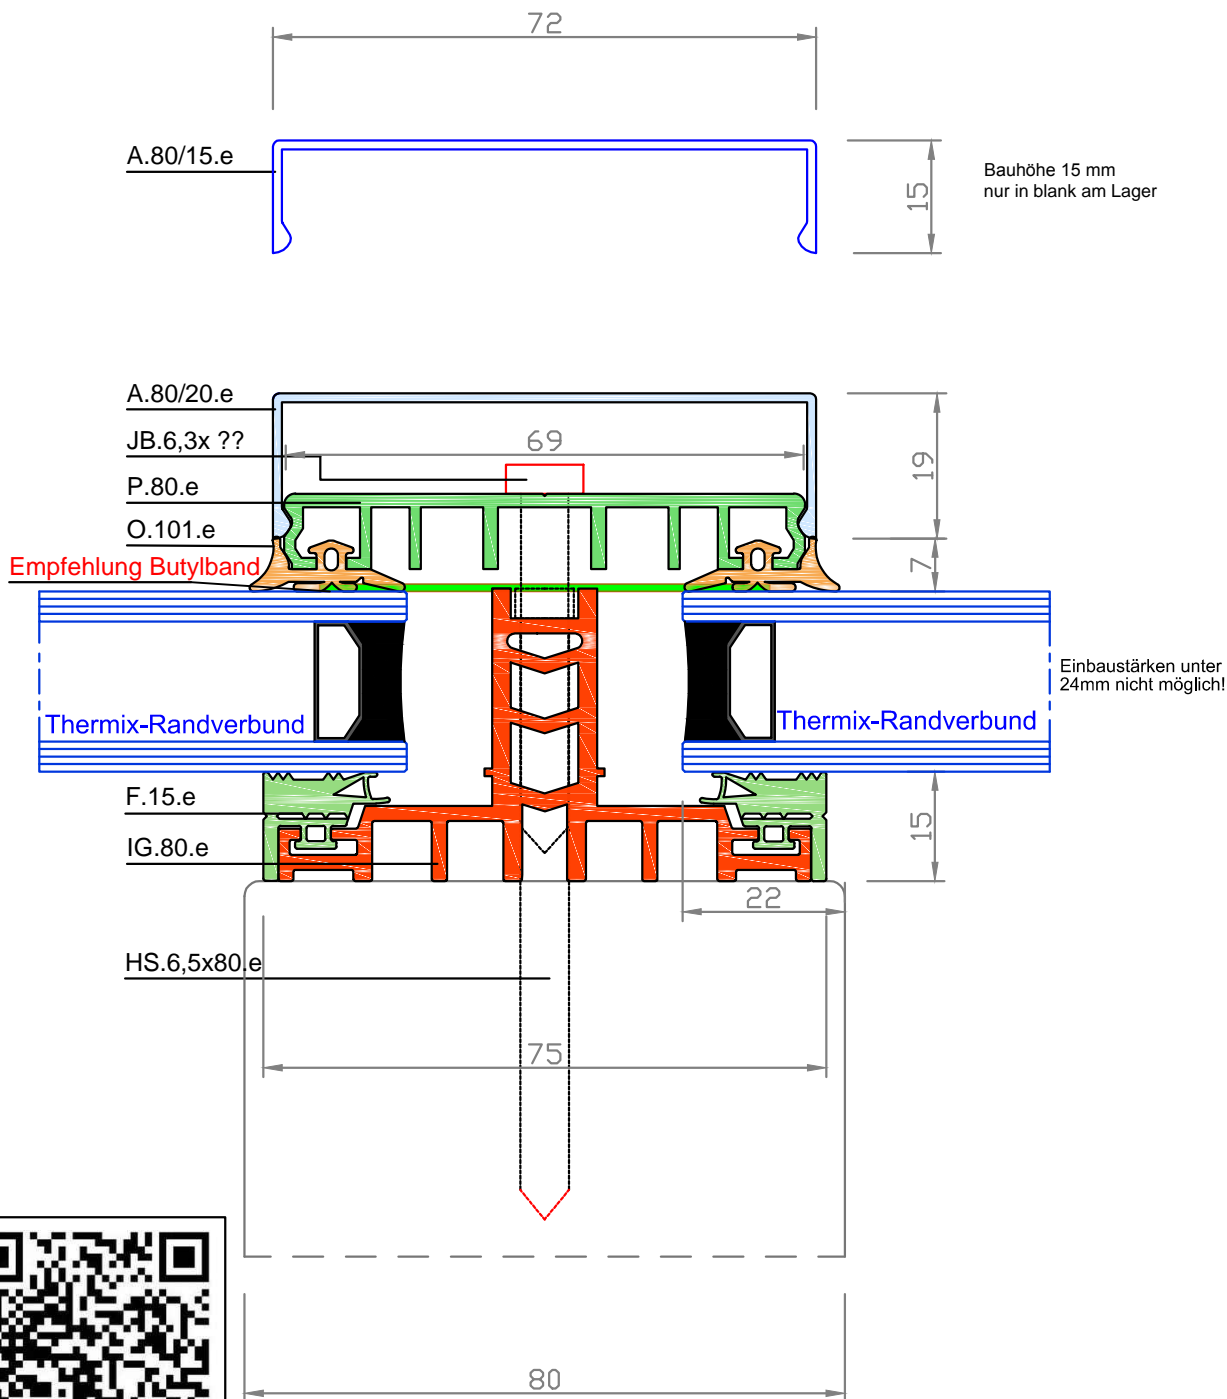

### 3 -teiliger Aufbau 80 mm Glastärke 24 - 56 mm

easywintergarten  
Thermoprofile

**Verarbeitungshinweise beachten!**

**Neuer online Shop**  
[www.easyprofile.eu](http://www.easyprofile.eu)

Darstellung: Wintergartenprofile

Titel : ..

Zeichnungsdatum : Dez. 2013

Geschäftsbedingungen: aktueller Stand im Internet unter [www.easyWintergarten.de](http://www.easyWintergarten.de)

Maßstab: 1:1

[www.easywintergarten.de](http://www.easywintergarten.de)

Seite: 00