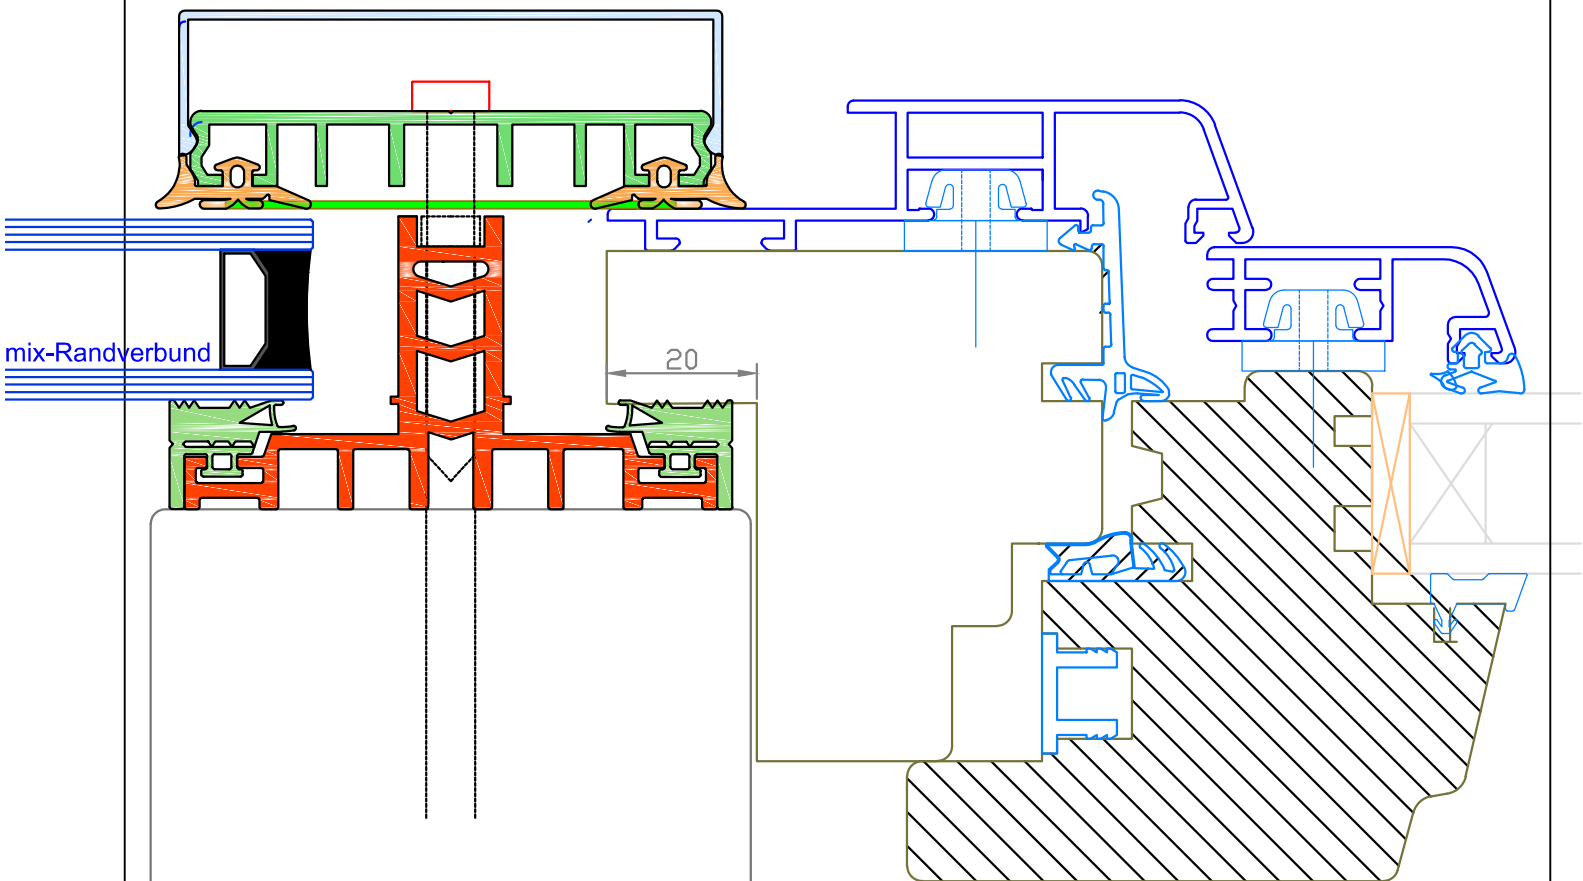

3 -teiliger Aufbau 80 mm kantig mit Einsatzfenster Holz Alu

easywintergarten
Thermoprofile

Verarbeitungshinweise beachten!

Neuer online Shop
www.easyprofile.eu

Darstellung: Wintergartenprofile

Titel : ..

Zeichnungsdatum : Dez. 2013

Geschäftsbedingungen: aktueller Stand im Internet unter www.easyWintergarten.de

00
Maßstab: 1:1

www.easywintergarten.de

Seite: