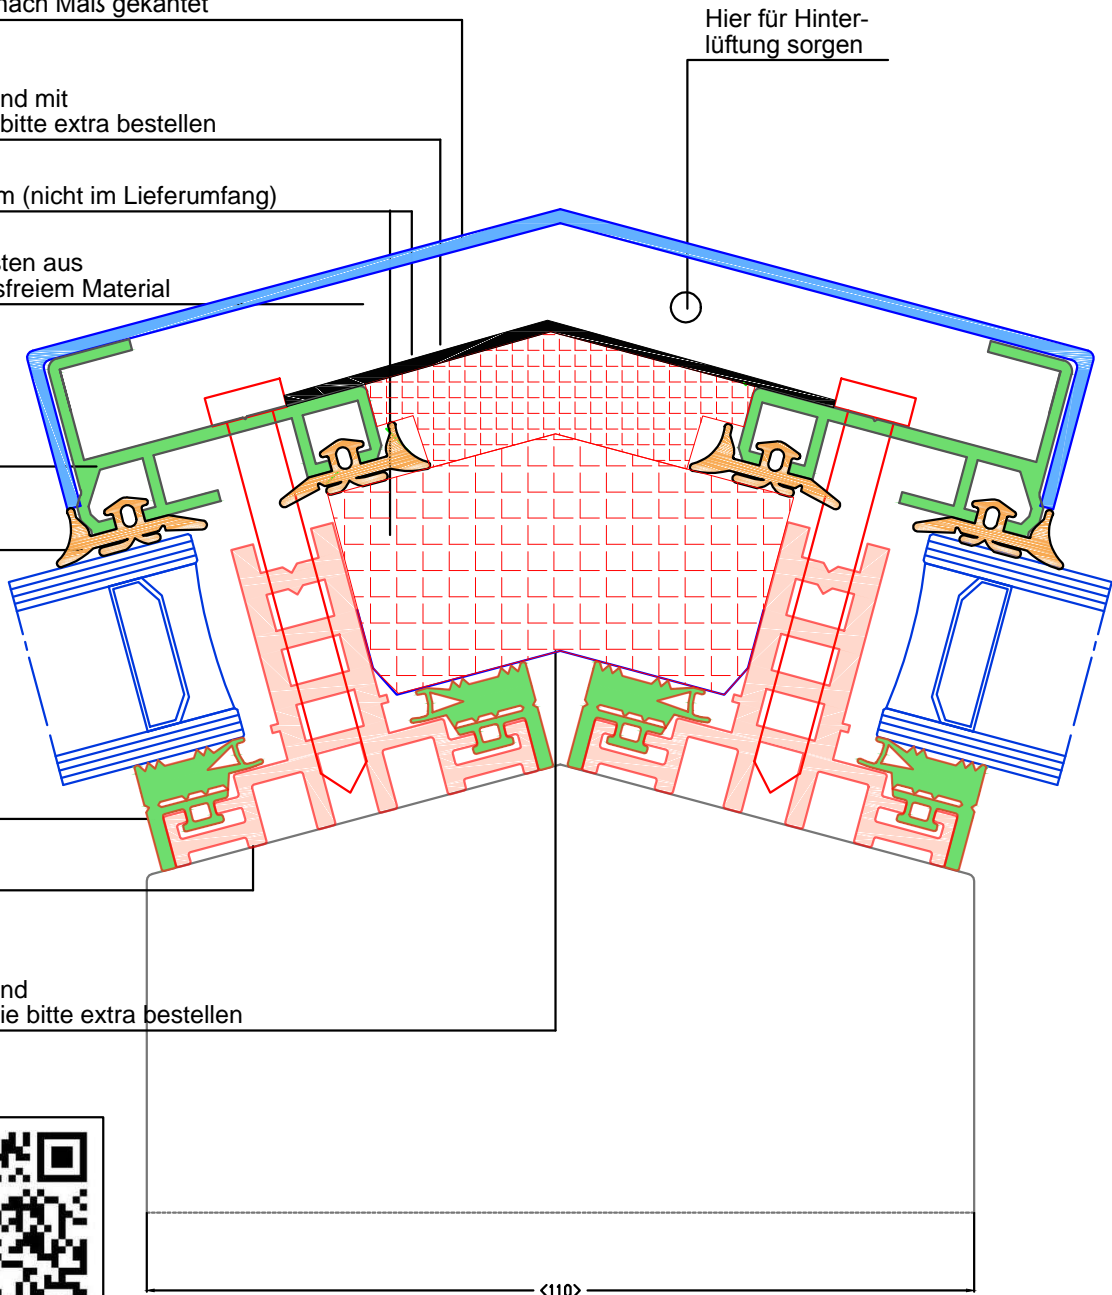

First / Gratausbildung jede Gradzahl machbar

Firsthaube aus 1,5-2,0mm
Alu-Blech nach Maß gekantet

Bitumenband mit
Alu-Folie bitte extra bestellen

Hartschaum (nicht im Lieferumfang)

Distanzleisten aus
verrottungsfreiem Material

Hier für Hinter-
lüftung sorgen

P.40F.e

O.101.e

F.15.e

IG.60.e

Bitumenband
mit Alu-Folie bitte extra bestellen

easywintergarten
Thermoprofile

Neuer online Shop
www.easyprofile.eu

Verarbeitungshinweise beachten!

Darstellung: Wintergartenprofile

Titel : ..

Zeichnungsdatum : Dez. 2013

Geschäftsbedingungen: aktueller Stand im Internet unter www.easyWintergarten.de

Maßstab: 1:1

www.easywintergarten.de