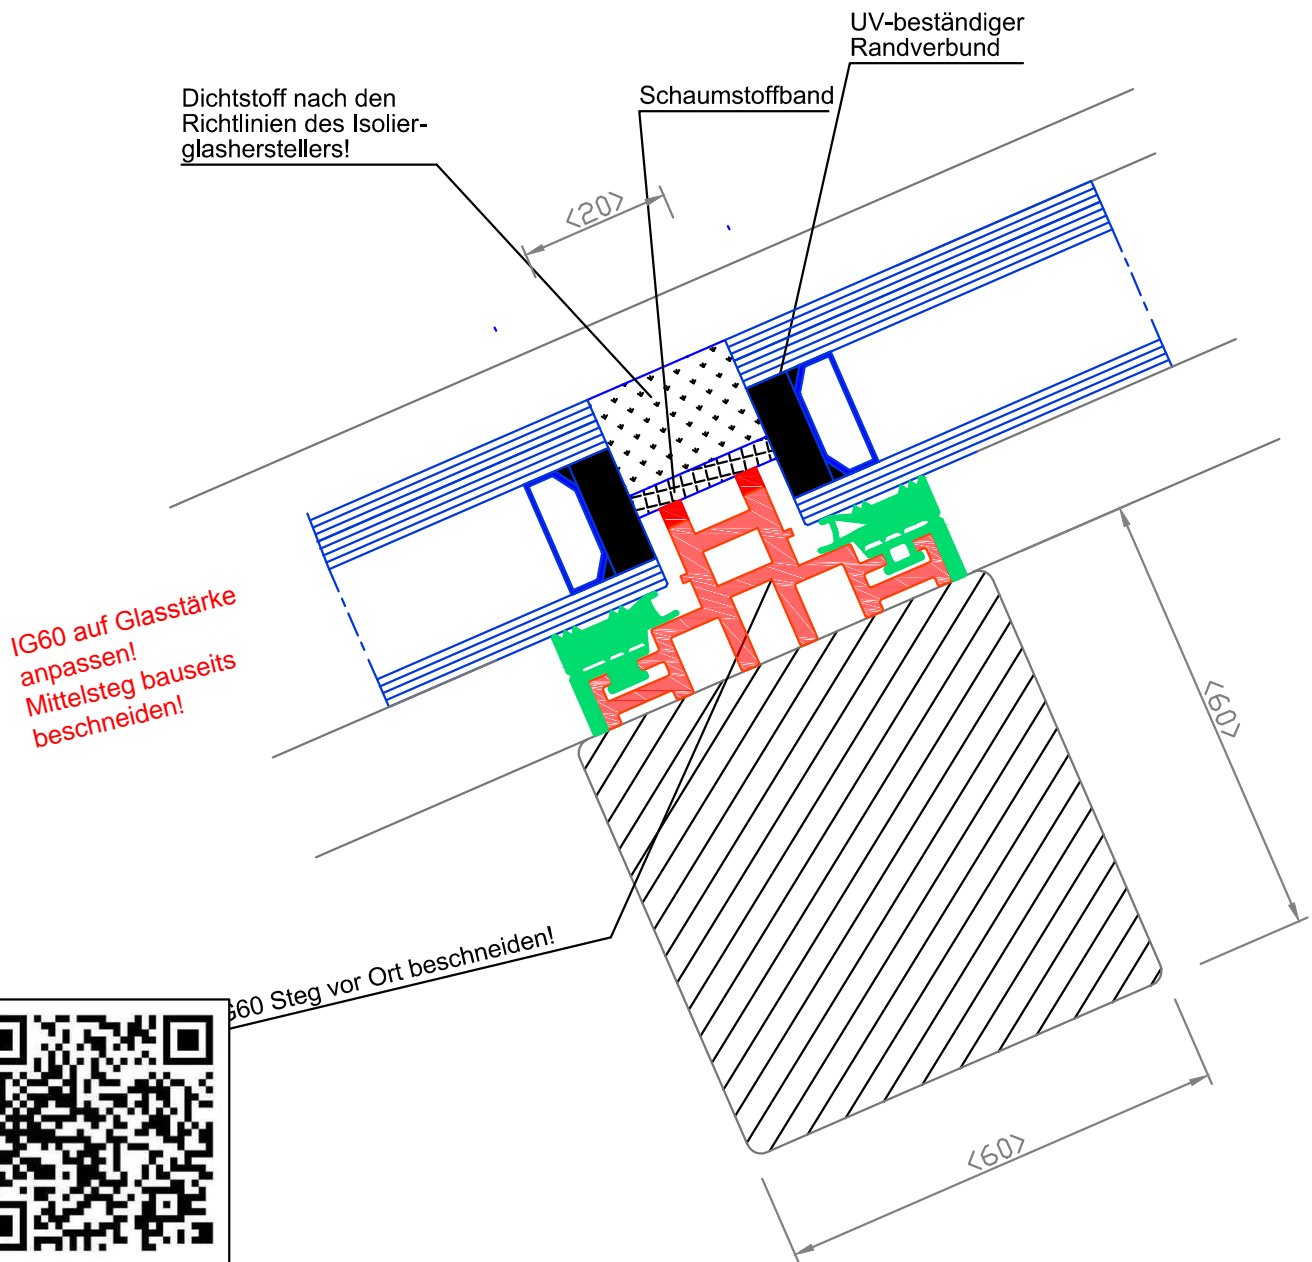

**Glasstoß im Dach mit IG 60  
mit Glasstoßset flach**

easywintergarten  
Thermoprofile

Verarbeitungshinweise beachten!

**Neuer online Shop**  
[www.easyprofile.eu](http://www.easyprofile.eu)

Darstellung: Wintergartenprofile

Titel : ..

Zeichnungsdatum : Dez. 2013

Geschäftsbedingungen: aktueller Stand im Internet unter [www.easyWintergarten.de](http://www.easyWintergarten.de)

Maßstab: 1:1

[www.easywintergarten.de](http://www.easywintergarten.de)