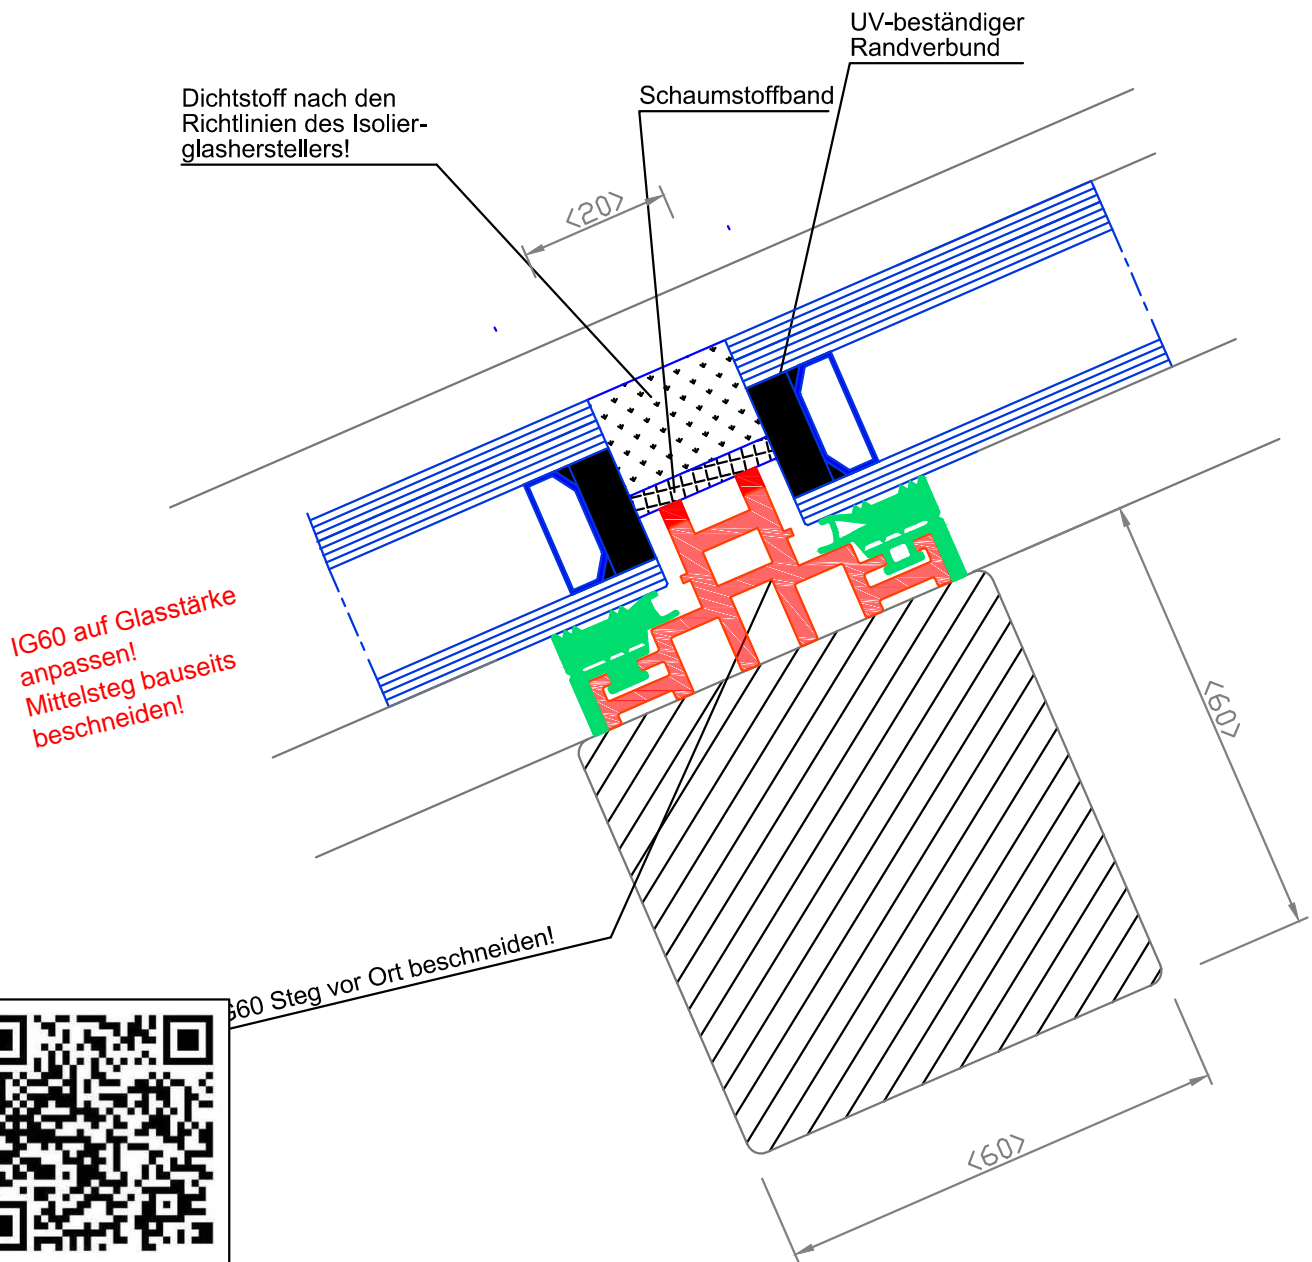

Glasstoß im Dach mit IG 60 mit Glasstoßset flach

easywintergarten
Thermoprofile

Verarbeitungshinweise beachten!

Neuer online Shop
www.easyprofile.eu

Darstellung: Wintergartenprofile

Titel : ..

Zeichnungsdatum : Dez. 2013

Geschäftsbedingungen: aktueller Stand im Internet unter www.easyWintergarten.de

Maßstab: 1:1

www.easywintergarten.de

Seite: