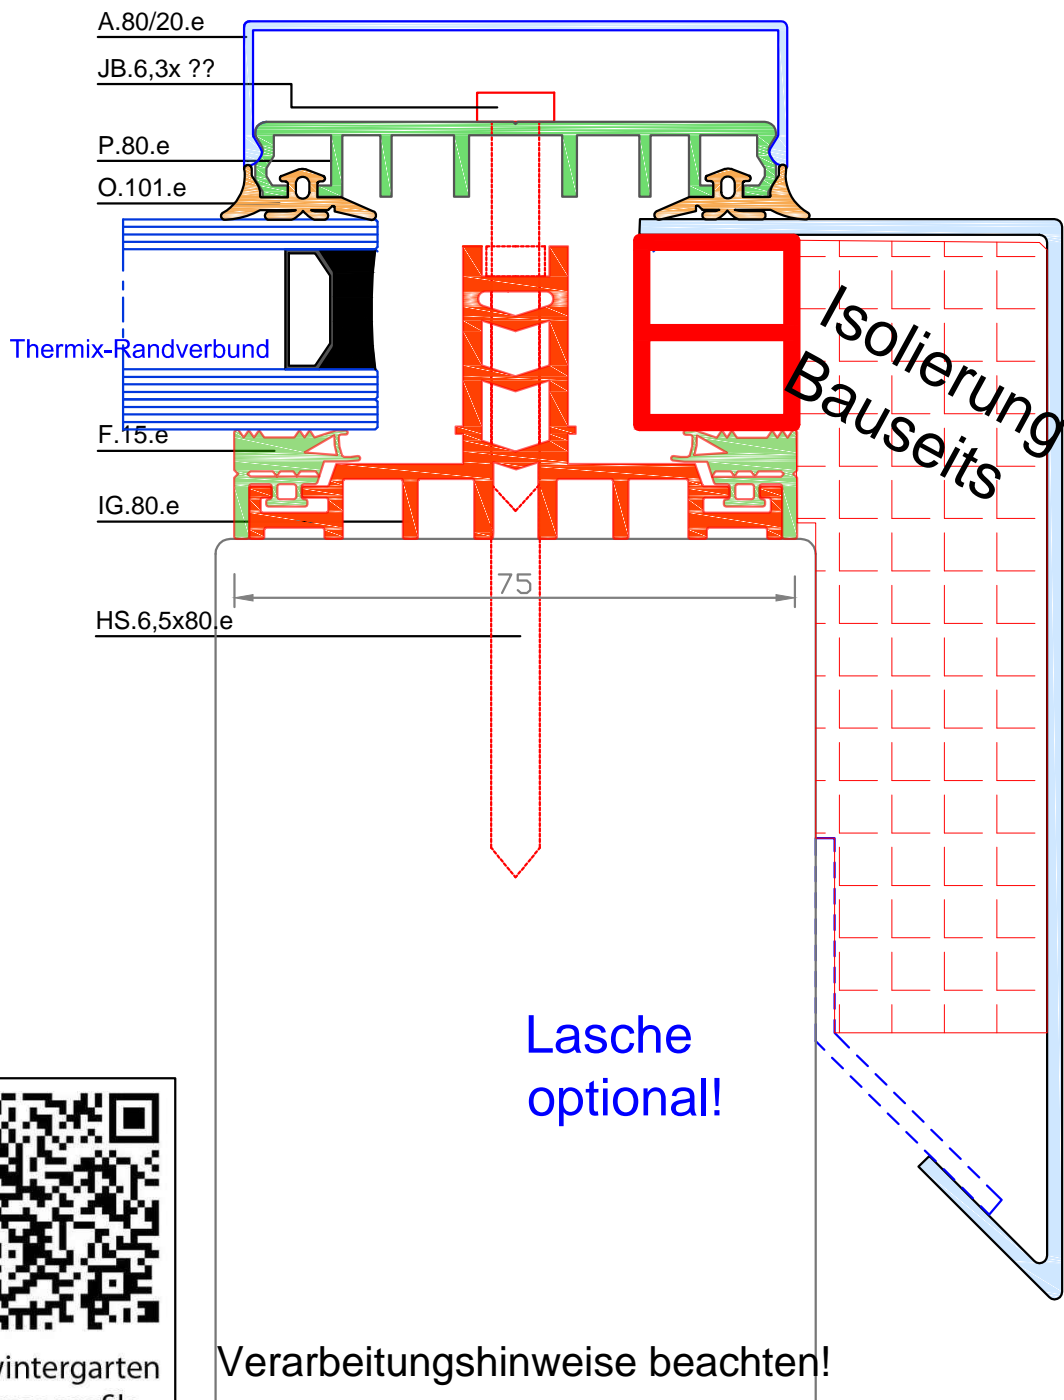

# Ortgang seitlich Kantenteil wird auf Maß gefertigt Beispiel 80 mm

easywintergarten  
Thermoprofile

**Neuer online Shop**  
[www.easyprofile.eu](http://www.easyprofile.eu)

Darstellung: Wintergartenprofile

Titel : ..

Zeichnungsdatum : Dez. 2013

Geschäftsbedingungen: aktueller Stand im Internet unter [www.easyWintergarten.de](http://www.easyWintergarten.de)

Maßstab: 1:1

[www.easywintergarten.de](http://www.easywintergarten.de)