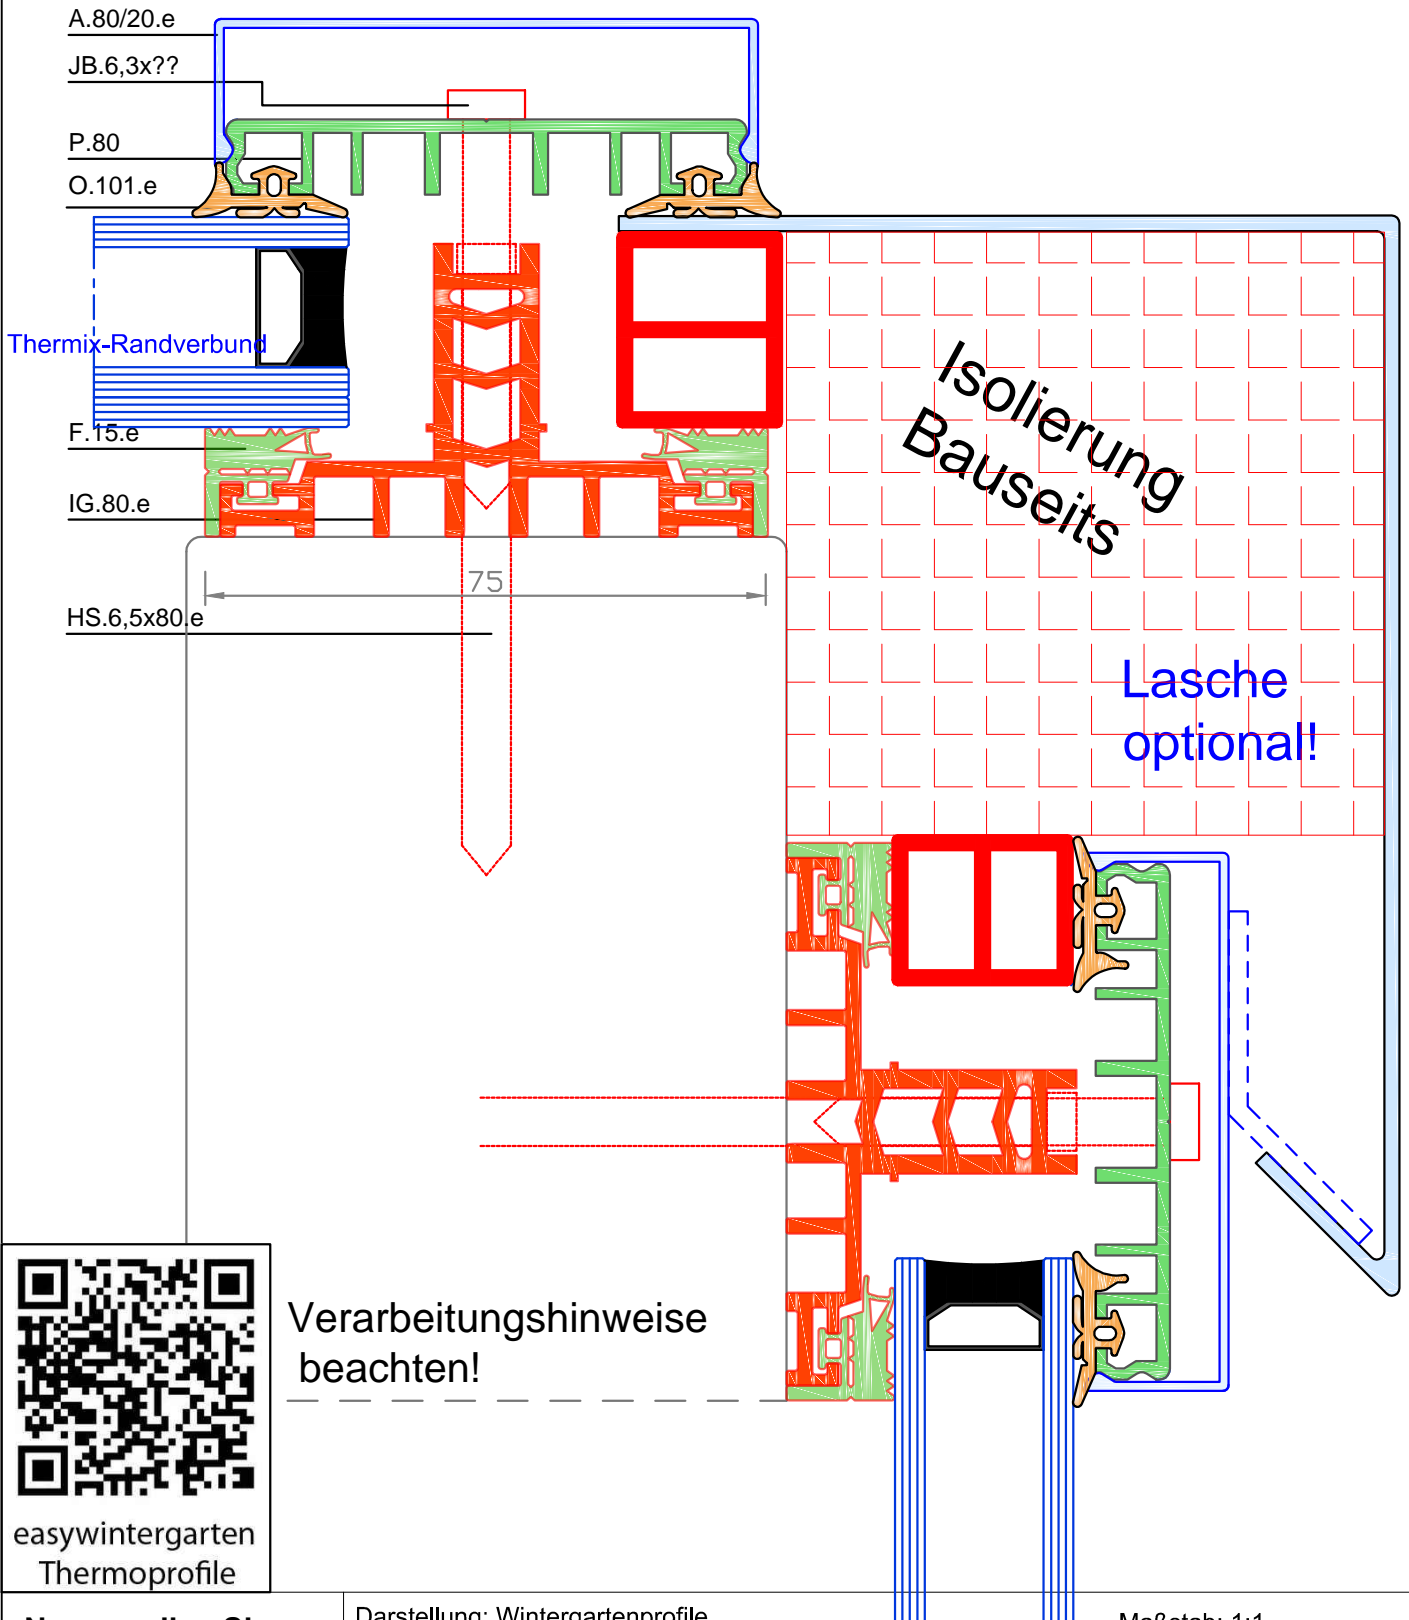

Ortgang seitlich. Kantteil wird auf Maß gefertigt. Beispiel 80 mm

easywintergarten
Thermoprofile

Neuer online Shop
www.easyprofile.eu

Darstellung: Wintergartenprofile

Titel : ..

Zeichnungsdatum : Dez. 2013

Geschäftsbedingungen: aktueller Stand im Internet unter www.easyWintergarten.de

Maßstab: 1:1

www.easywintergarten.de

Seite: