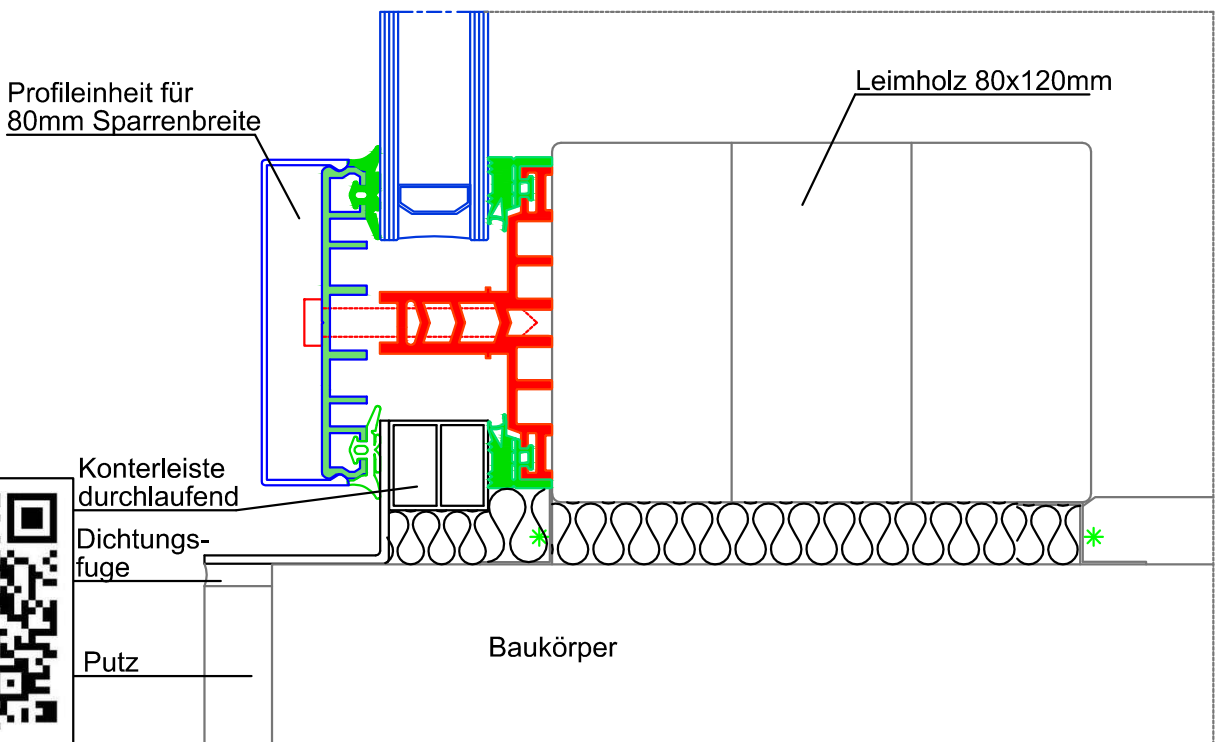

3 -teiliger Aufbau Wandanschluß

in 60,80 und 100 ausführbar

easywintergarten
Thermoprofile

Verarbeitungshinweise beachten!