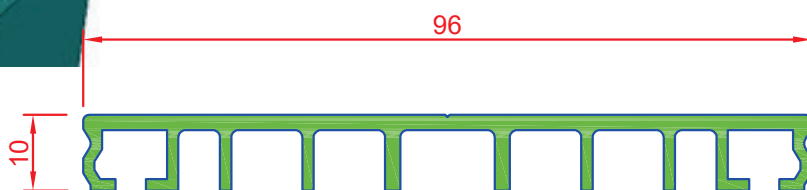

Einfachverglasung mit ALU- Auflageprofil Premium für 100 mm Unterkonstruktionen

Premium Ausführung
geprüfte Systemprofile*
(Hinweise beachten)

Für Glasstärken von
6mm (4mm) bis 40mm

Hinweis für Solarglas:
Der Glaseinstand kann bei
Solarmodulen abweichen.
Rücksprache!

Hinweis für Solarglas:
Der Glaseinstand kann bei Solarmodulen abweichen. Rücksprache!

Hinweis für Glasdächer:
Die Glasstärken und der Glaseinbau sind nach den gültigen
Überkopfverglasungsrichtlinien zu bemessen.

ab 6 mm Glasstärke einsetzbar.
4mm mit Sonderdichtung

Videos finden Sie auf www.easywintergarten.de/video (diese ersetzen keine Montageanleitung)

Verarbeitungsanleitungen
Montageanleitungen beachten! Die
Zugangsdaten erhalten Sie mit Ihrer
Bestellung per email.
Dies sind keine Montageanleitungen