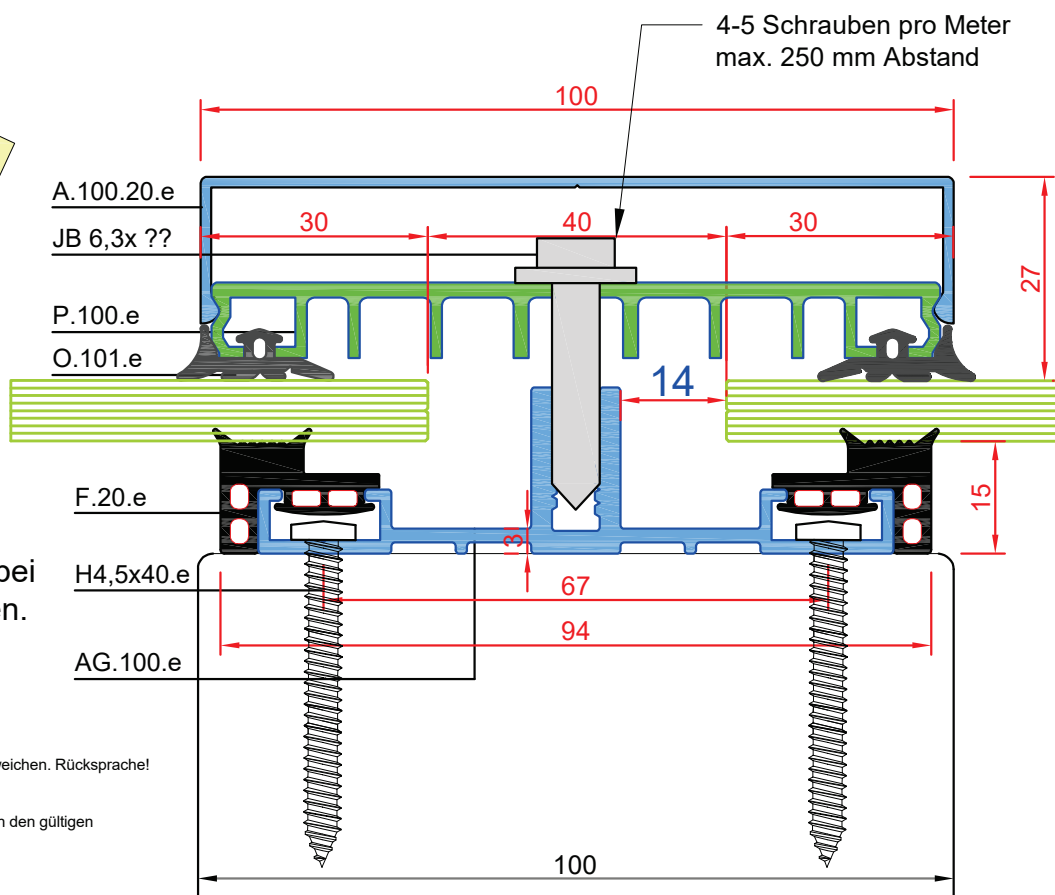

Einfachverglasung mit ALU- Auflageprofil Premium für 100 mm Unterkonstruktionen

Premium Ausführung
geprüfte Systemprofile*
(Hinweise beachten)

Für Glasstärken von
6mm (4mm) bis 40mm

Hinweis für Solarglas:
Der Glaseinstand kann bei
Solarmodulen abweichen.
Rücksprache!

Hinweis für Solarglas:
Der Glaseinstand kann bei Solarmodulen abweichen. Rücksprache!

Hinweis für Glasdächer:
Die Glasstärken und der Glaseinbau sind nach den gültigen
Überkopfverglasungsrichtlinien zu bemessen.

ab 6 mm Glasstärke einsetzbar.
4mm mit Sonderdichtung

Videos finden Sie auf www.easywintergarten.de/video (diese ersetzen keine Montageanleitung)

Verarbeitungsanleitungen
Montageanleitungen beachten! Die
Zugangsdaten erhalten Sie mit Ihrer
Bestellung per email.
Dies sind keine Montageanleitungen