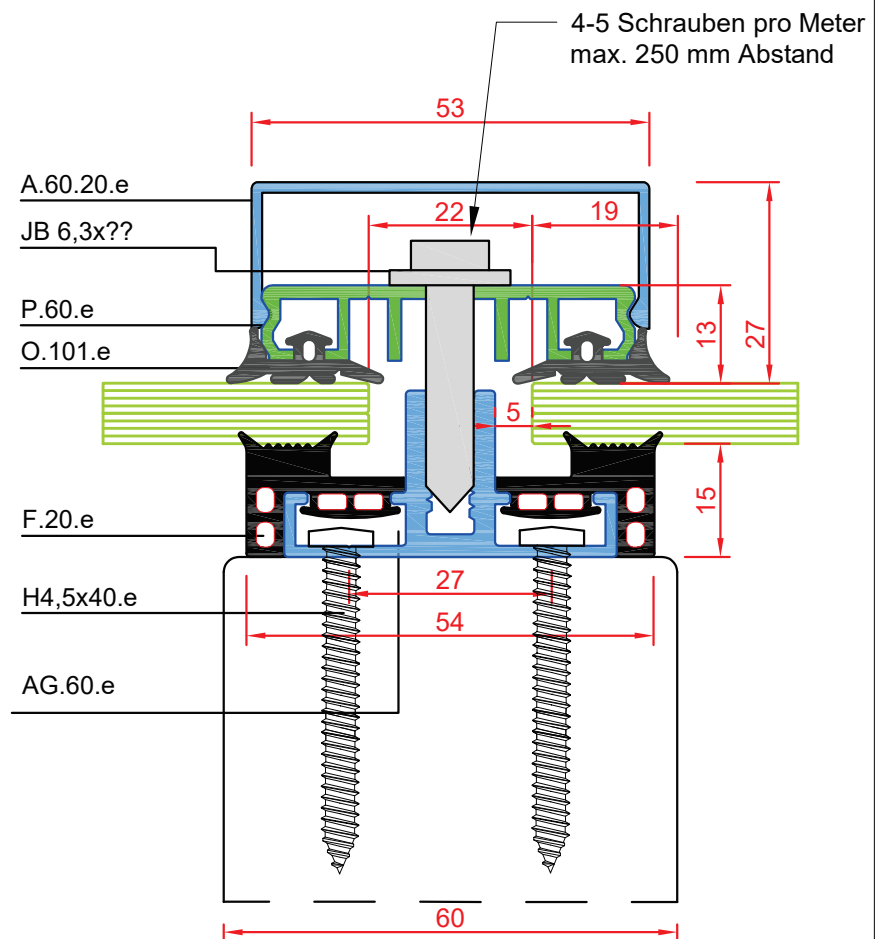

### Einfachverglasung mit ALU- Auflageprofil Premium für 60 mm Unterkonstruktionen

**Premium Ausführung**  
geprüfte Systemprofile\*  
(Hinweise beachten)

Für Glasstärken von  
6mm (4mm) bis 40mm

**Hinweis für Solarglas:**  
Der Glaseinstand kann bei  
Solarmodulen abweichen.  
Rücksprache!

**Hinweis für Glasdächer:**  
Die Glasstärken und der Glaseinbau sind nach den gültigen  
Überkopfverglasungsrichtlinien zu bemessen.

ab 6 mm Glasstärke einsetzbar.  
4mm mit Sonderdichtung

Videos finden Sie auf [www.easywintergarten.de/video](http://www.easywintergarten.de/video) (diese ersetzen keine Montageanleitung)