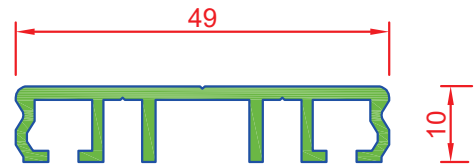

### Einfachverglasung mit ALU- Auflageprofil Premium für 60 mm Unterkonstruktionen

**Premium Ausführung**  
geprüfte Systemprofile\*  
(Hinweise beachten)

Für Glasstärken von  
6mm (4mm) bis 40mm

**Hinweis für Solarglas:**  
Der Glaseinstand kann bei  
Solarmodulen abweichen.  
Rücksprache!

**Hinweis für Glasdächer:**  
Die Glasstärken und der Glaseinbau sind nach den gültigen  
Überkopfverglasungsrichtlinien zu bemessen.

ab 6 mm Glasstärke einsetzbar.  
4mm mit Sonderdichtung

Videos finden Sie auf [www.easywintergarten.de/video](http://www.easywintergarten.de/video) (diese ersetzen keine Montageanleitung)