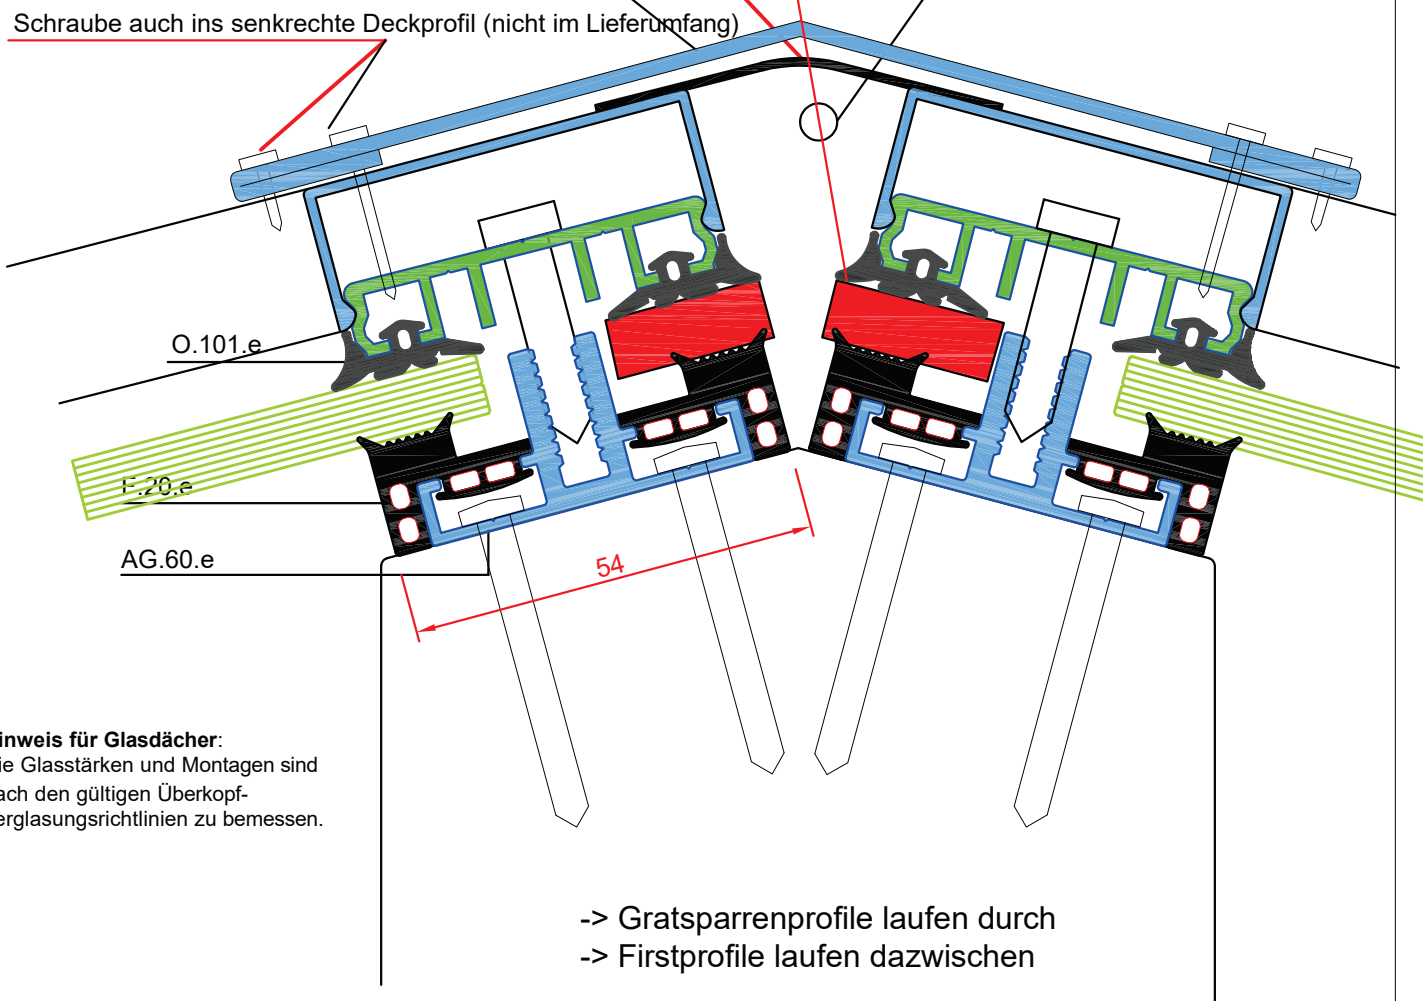

**First / Gratausbildung bei
Einfachglas - jede Gradzahl und
jede Breite machbar, z.B. mit
AG.60.e**

Distanzleiste je nach Glasstärke - extra bestellen

Butylband mit Alu-Folie extra bestellen - bei Firstverglasung

Firsthaube aus 1,5-2,0mm extra bestellen
Alu-Blech nach Maß gekantet

Schraube auch ins senkrechte Deckprofil (nicht im Lieferumfang)

Hier für Hinterlüftung sorgen

Hinweis für Glasdächer:
Die Glasstärken und Montagen sind
nach den gültigen Überkopf-
verglasungsrichtlinien zu bemessen.

-> Gratsparrenprofile laufen durch
-> Firstprofile laufen dazwischen

Videos finden Sie auf www.easywintergarten.de/video (diese ersetzen keine Montageanleitung)

Verarbeitungsanleitungen
Montageanleitungen beachten! Die
Zugangsdaten erhalten Sie mit Ihrer
Bestellung per email.
Dies sind keine Montageanleitungen