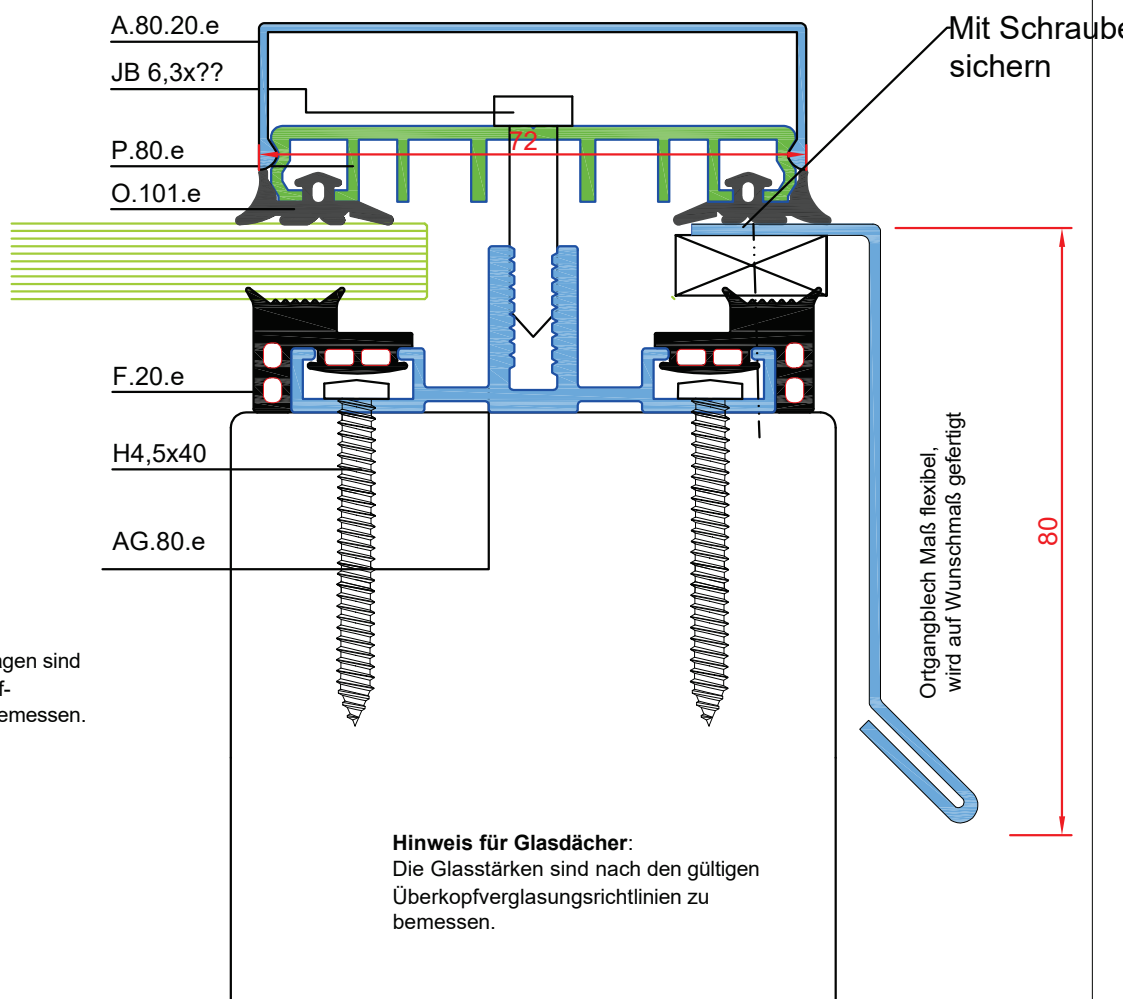

Alu Auflageprofil mit
Einfachglas und Ortgangkanteil
Beispiel 80 mm

Hinweis für Glasdächer:
Die Glasstärken und Montagen sind nach den gültigen Überkopfverglasungsrichtlinien zu bemessen.

Hinweis für Glasdächer:
Die Glasstärken sind nach den gültigen Überkopfverglasungsrichtlinien zu bemessen.

Videos finden Sie auf www.easywintergarten.de/video (diese ersetzen keine Montageanleitung)

Verarbeitungsanleitungen
Montageanleitungen beachten! Die Zugangsdaten erhalten Sie mit Ihrer Bestellung per email.
Dies sind keine Montageanleitungen