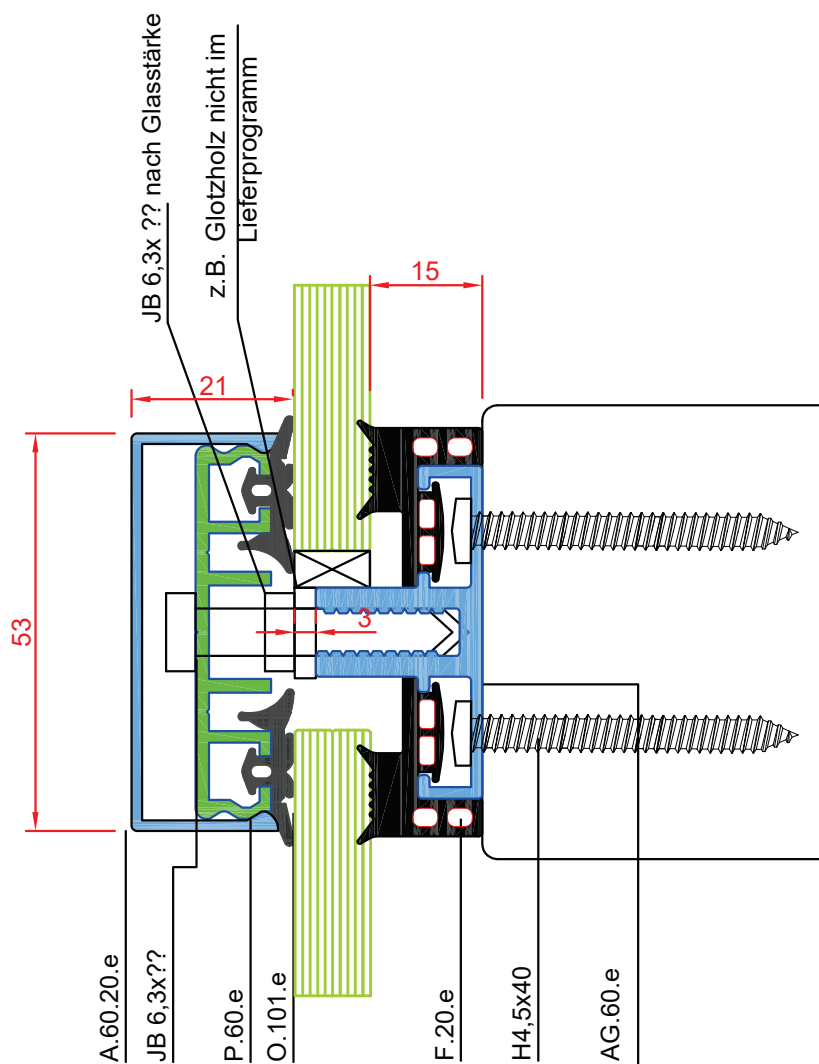

**Fassadenverglasung bei Kaltfassade mit  
ALU- Auflageprofil für 60 mm (Beispiel)  
Querriegel bei senkrechter Verglasung !**

**Premium Ausführung**  
geprüfte Systemprofile\*  
(Hinweise beachten)

Videos finden Sie auf [www.easywintergarten.de/video](http://www.easywintergarten.de/video) (diese ersetzen keine Montageanleitung)

**Verarbeitungsanleitungen**  
**Montageanleitungen beachten!** Die  
Zugangsdaten erhalten Sie mit Ihrer  
Bestellung per email.  
Dies sind keine Montageanleitungen

System "Premium"

Maßstab: 1:1

Sicherheitshinweise: [www.easywintergarten.de/sicherheitshinweise.pdf](http://www.easywintergarten.de/sicherheitshinweise.pdf)