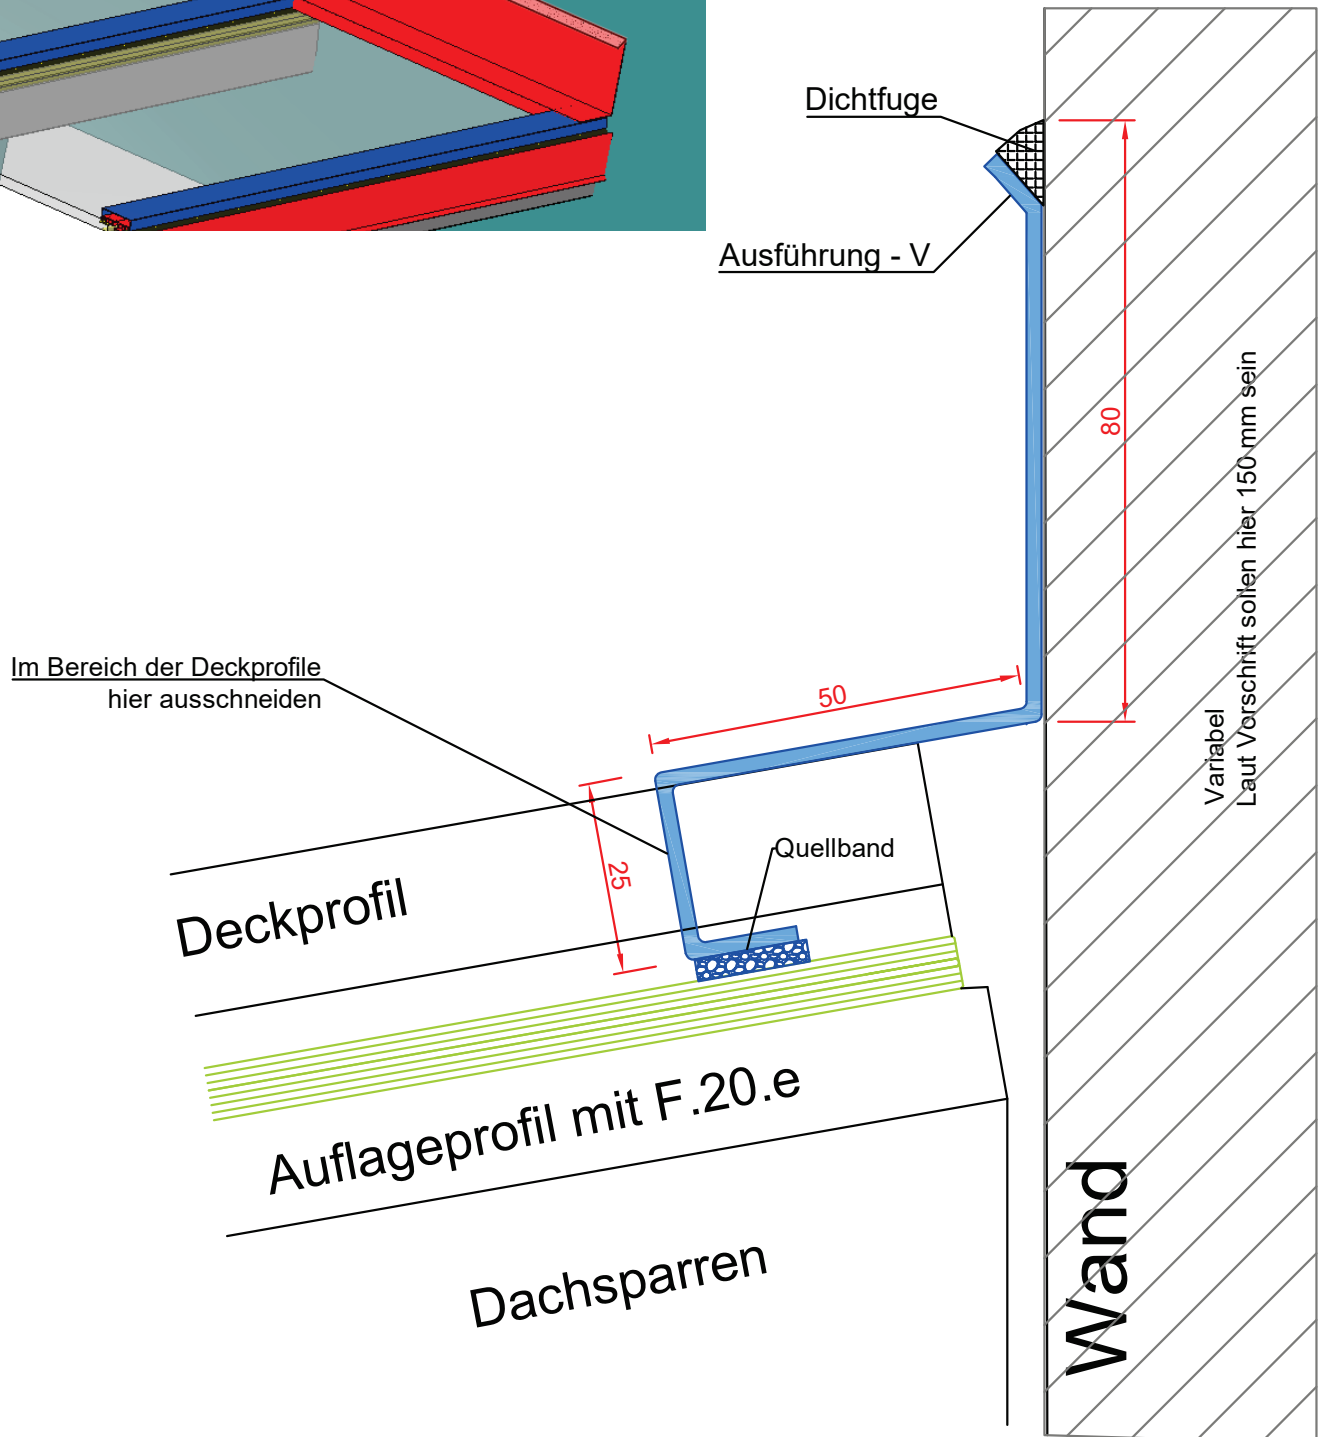

Beispiel

**Wandanschluss Premium
für Terrassendächer für
Dichtfuge**

Videos finden Sie auf www.easywintergarten.de/video (diese ersetzen keine Montageanleitung)

Verarbeitungsanleitungen
Montageanleitungen beachten! Die
Zugangsdaten erhalten Sie mit Ihrer
Bestellung per email.
Dies sind keine Montageanleitungen

System "Premium"

Sicherheitshinweise: www.easywintergarten.de/sicherheitshinweise.pdf

Zeichnungsdatum : Nov. 2025

Geschäftsbedingungen: aktueller Stand im Internet unter www.easyWintergarten.de

Maßstab: 1:1

Seite: 38