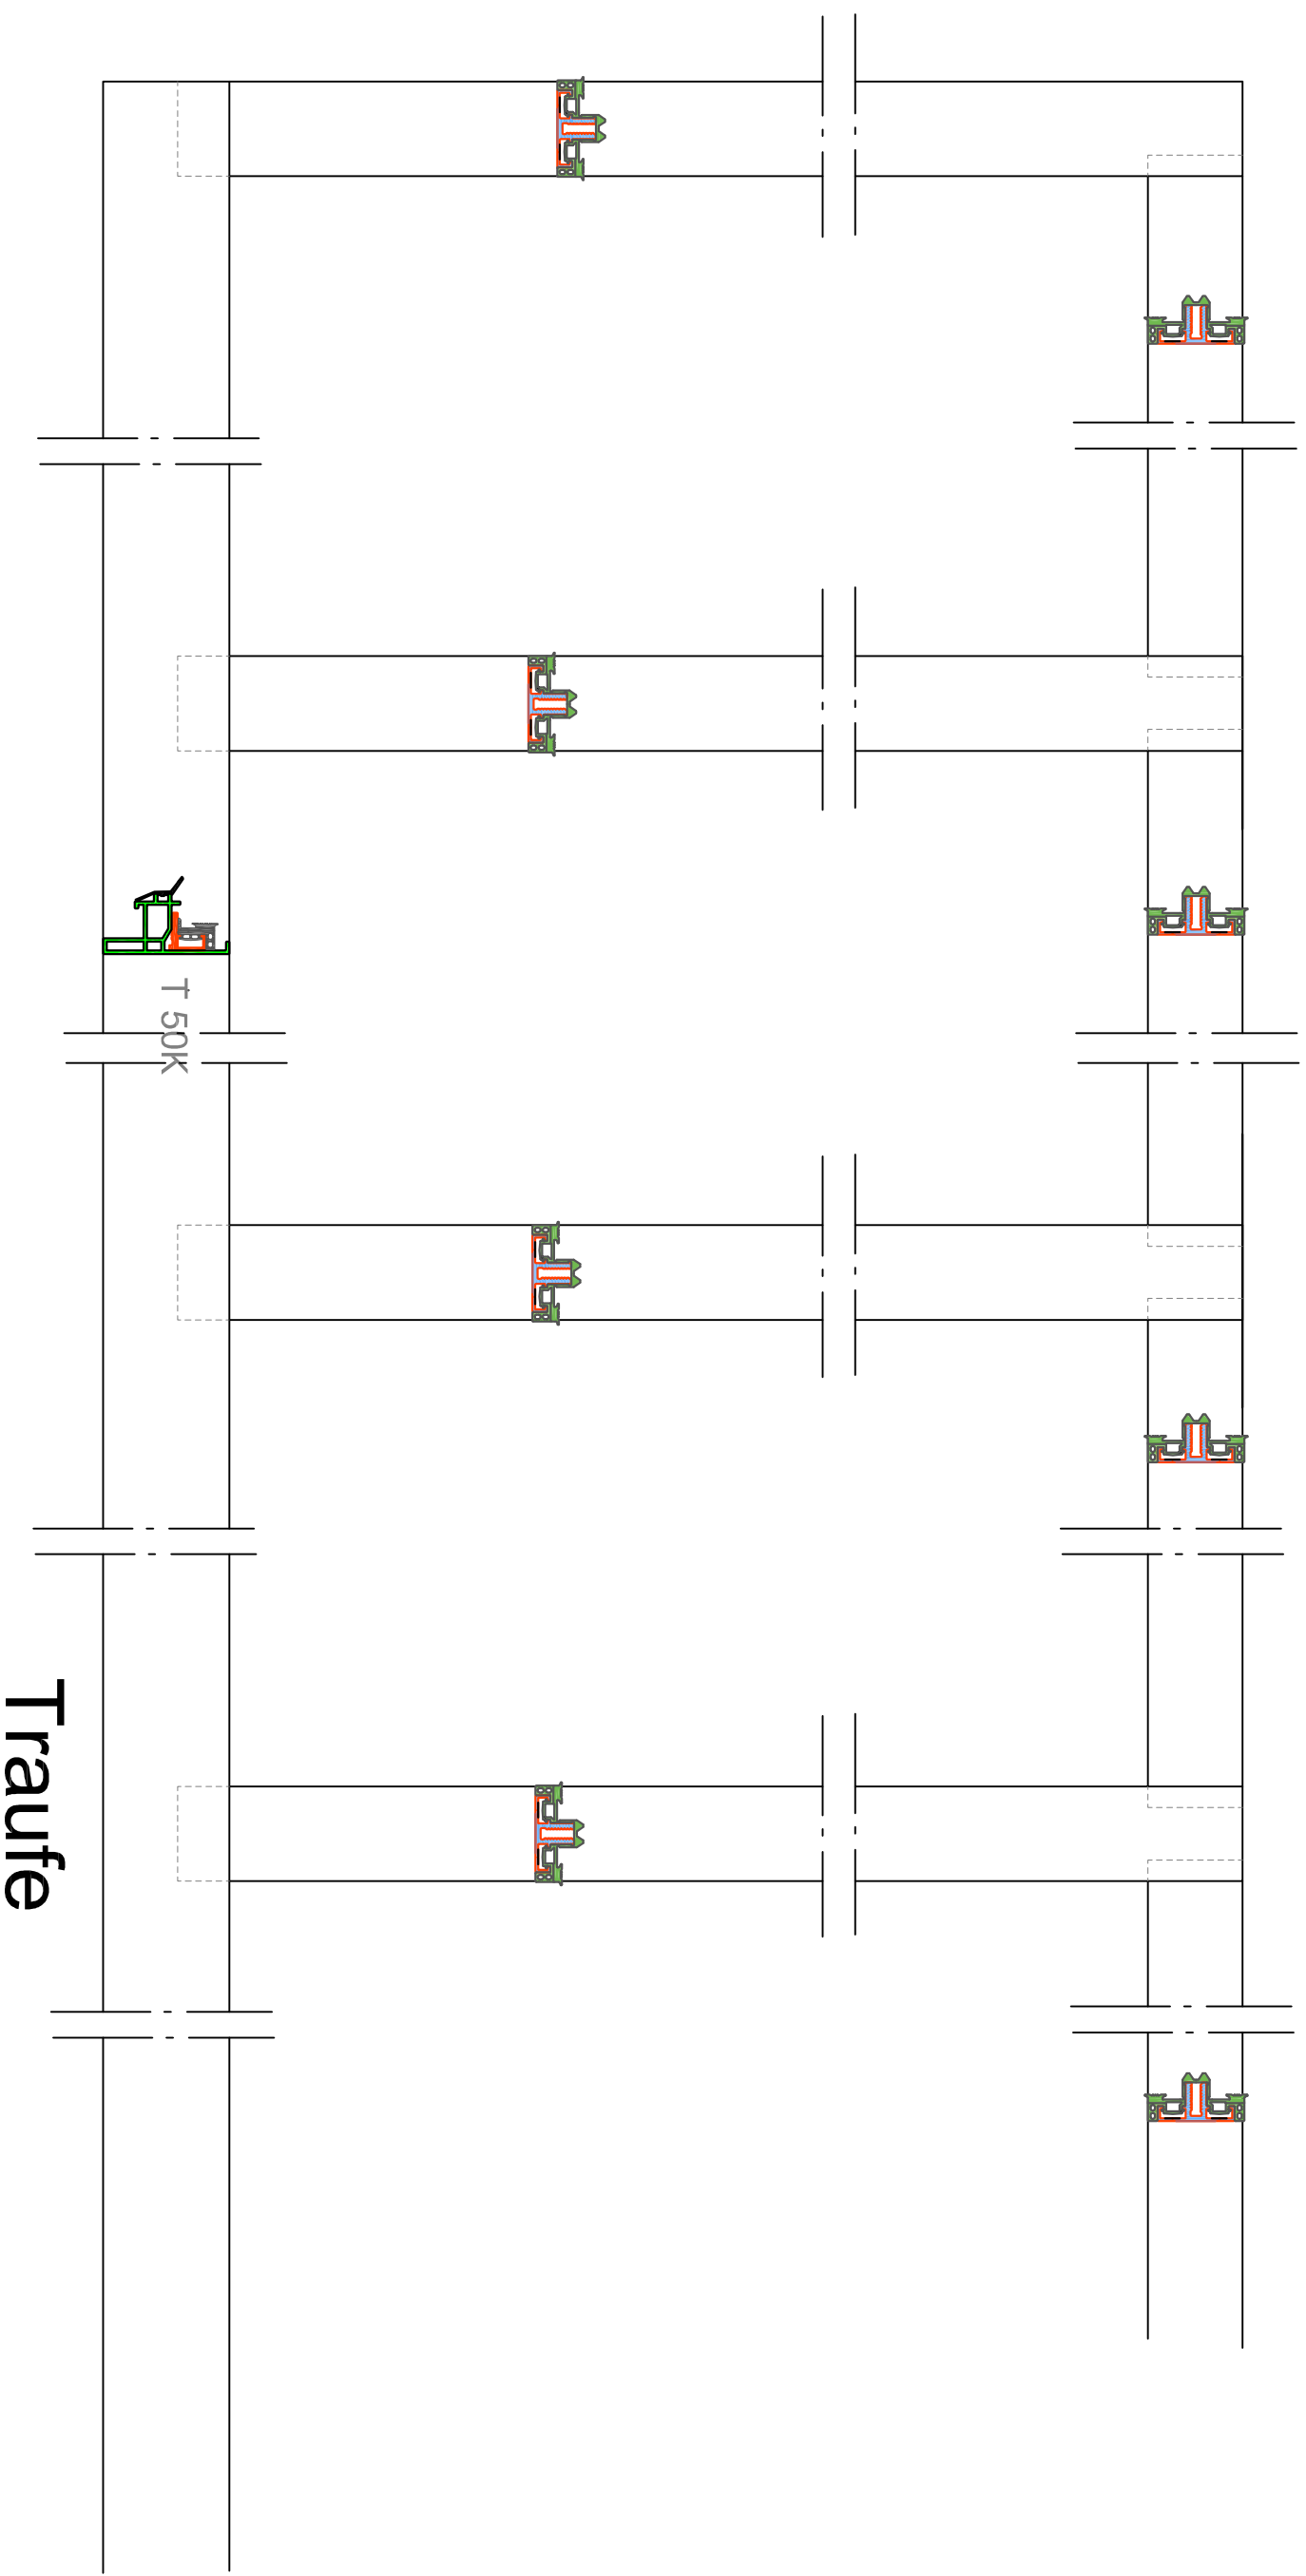

Verlegeanordnung Dach bei AG Profile mit T50K

Verarbeitungshinweise beachten

easyFenster

Technische Details auf

www.easywintergarten.de

Montageanleitungen beachten