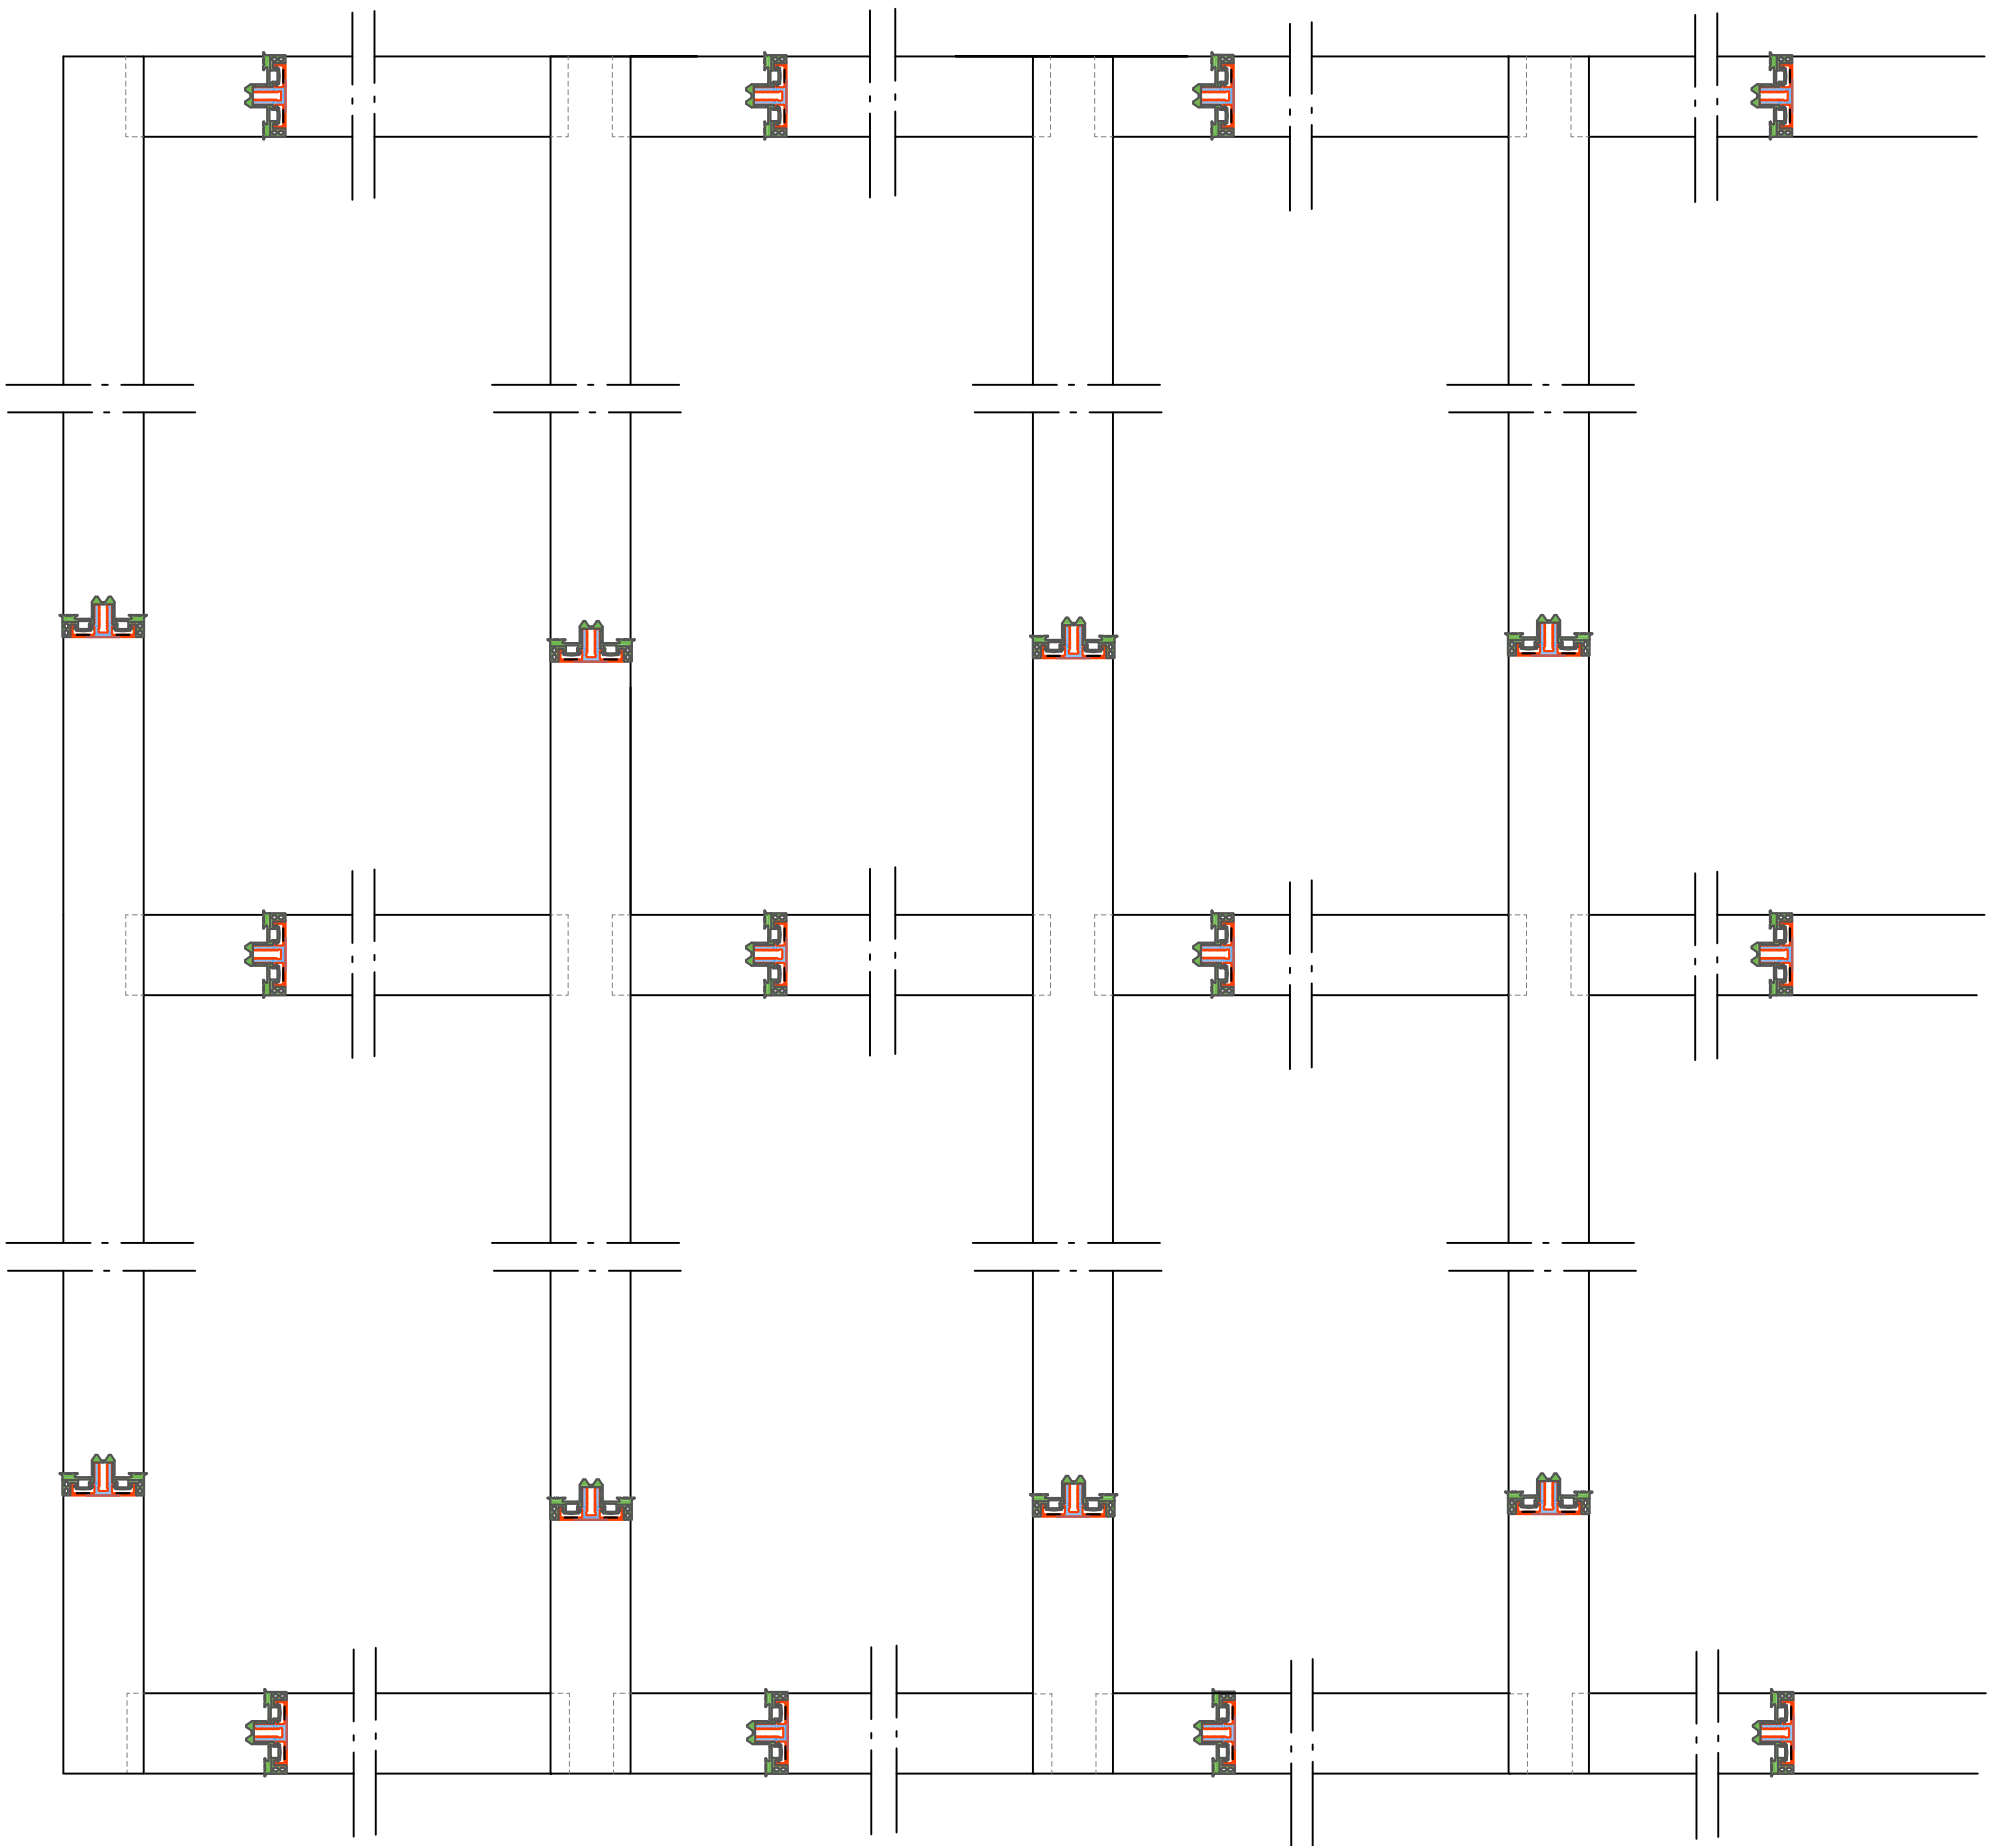

Verlegeanordnung senkrechte Verglasung bei AG und IG Profile Verarbeitungshinweise beachten

easyFenster

Technische Details auf
www.easywintergarten.de
Montageanleitungen beachten