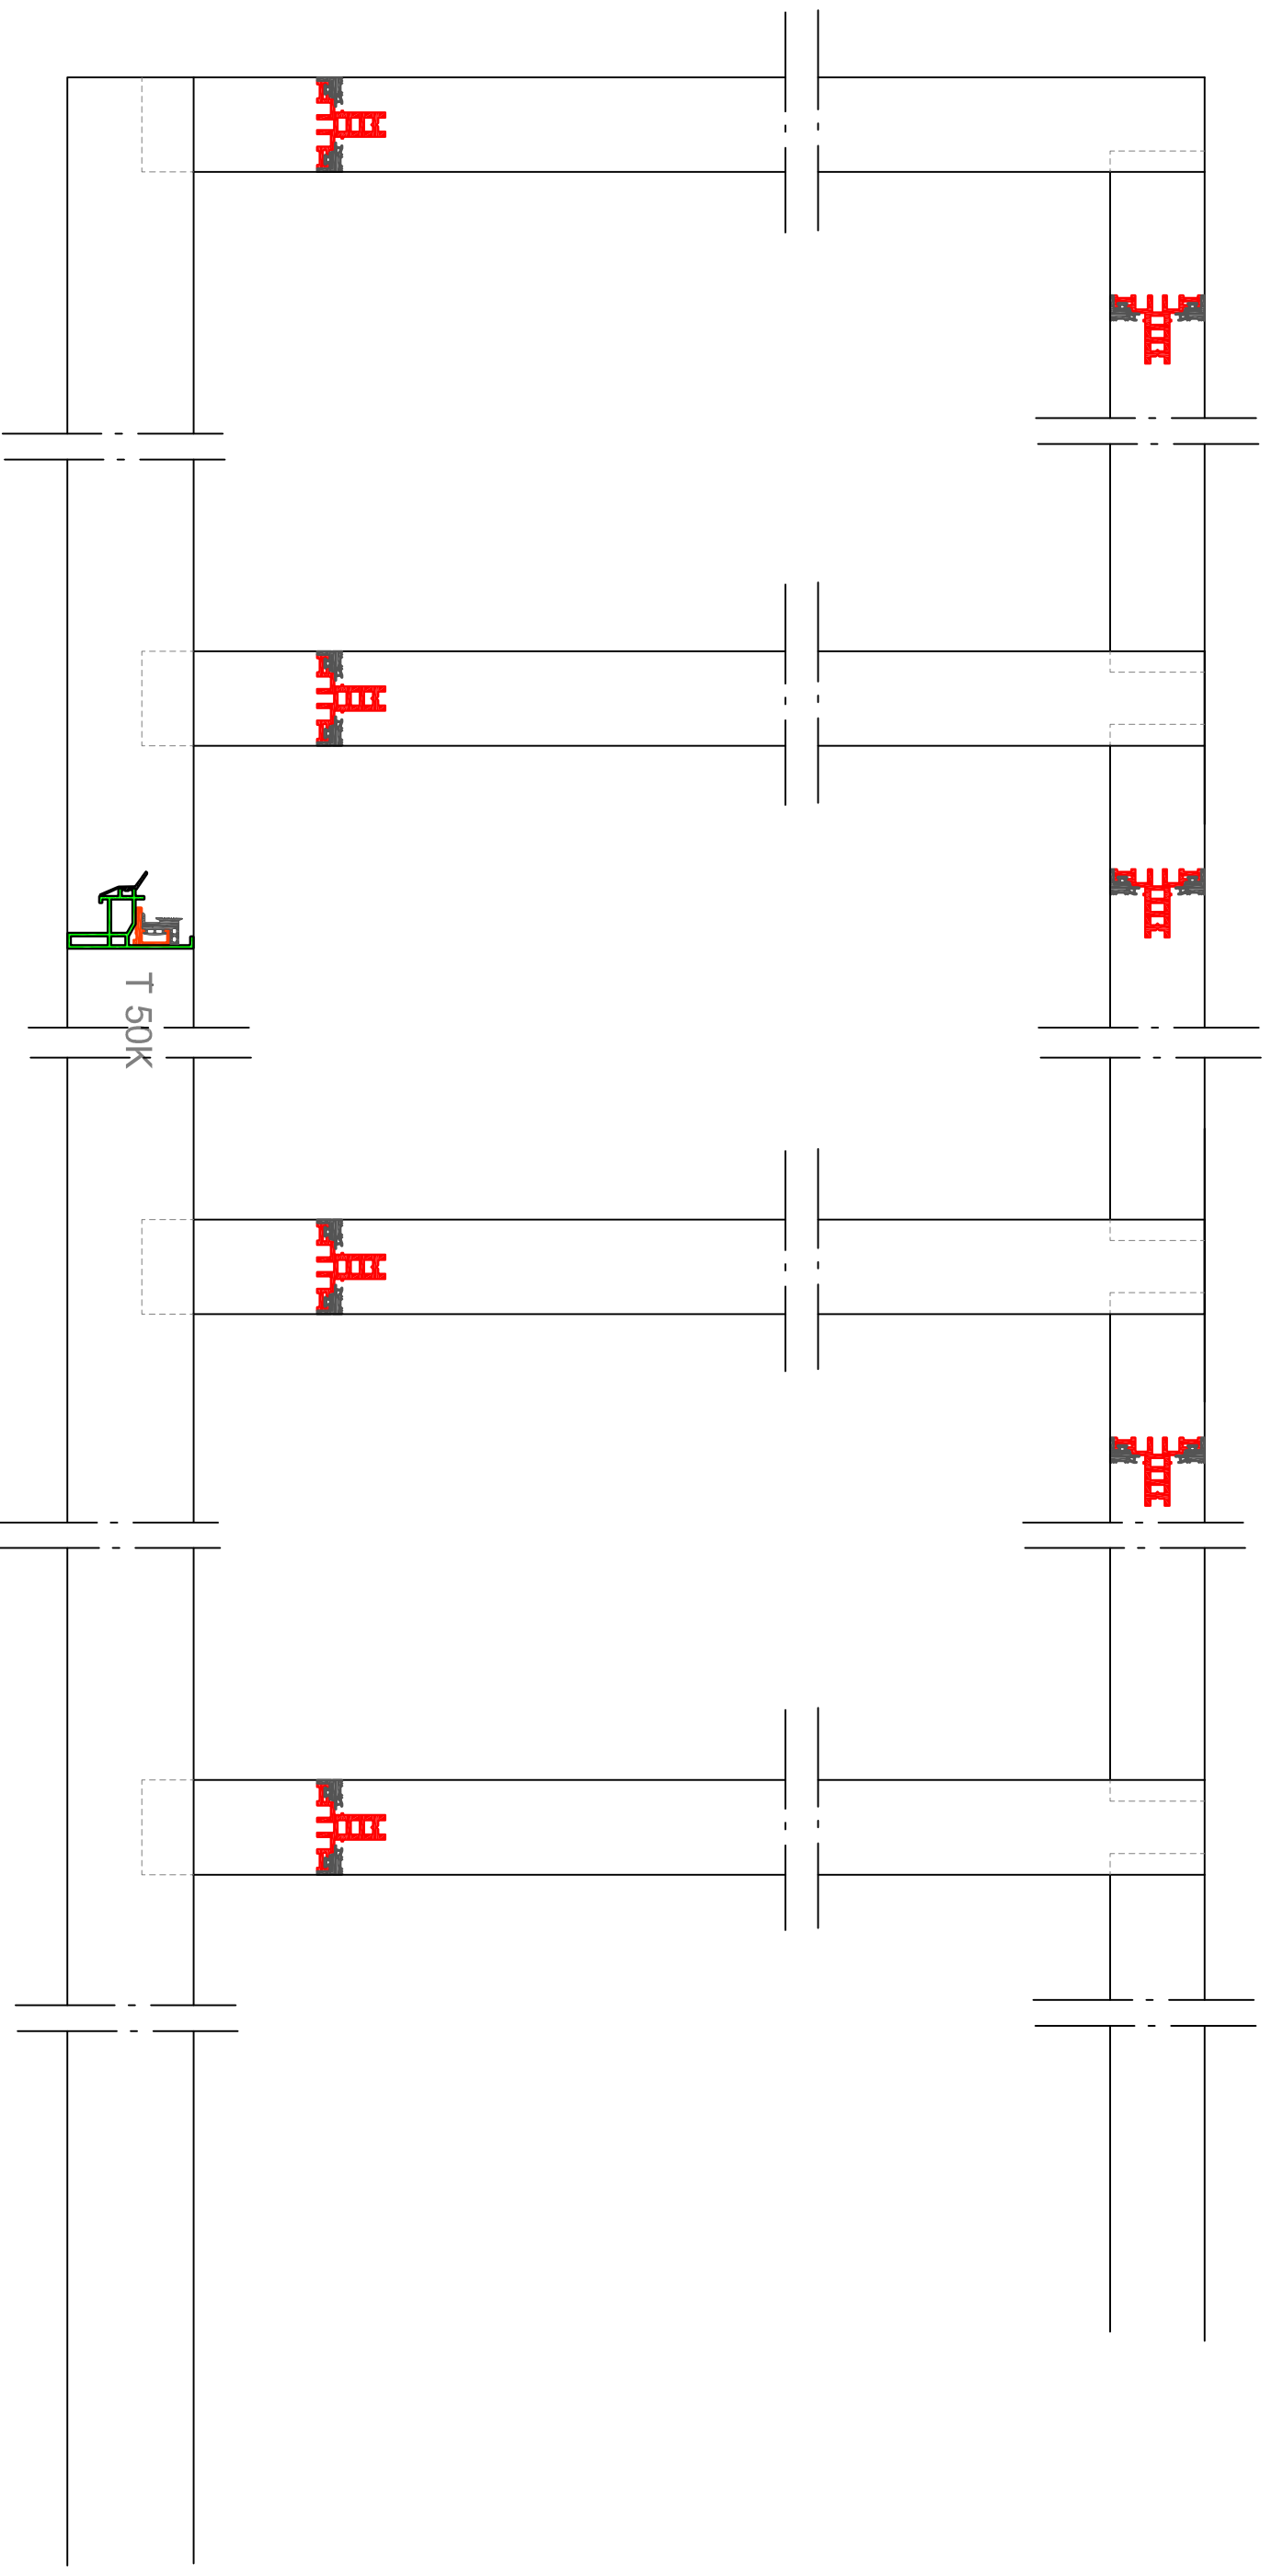

# Verlegeanordnung Dach bei IG Profile mit T50K

## Verarbeitungshinweise beachten

**easyFenster**

Technische Details auf

[www.easywintergarten.de](http://www.easywintergarten.de)

Montageanleitungen beachten