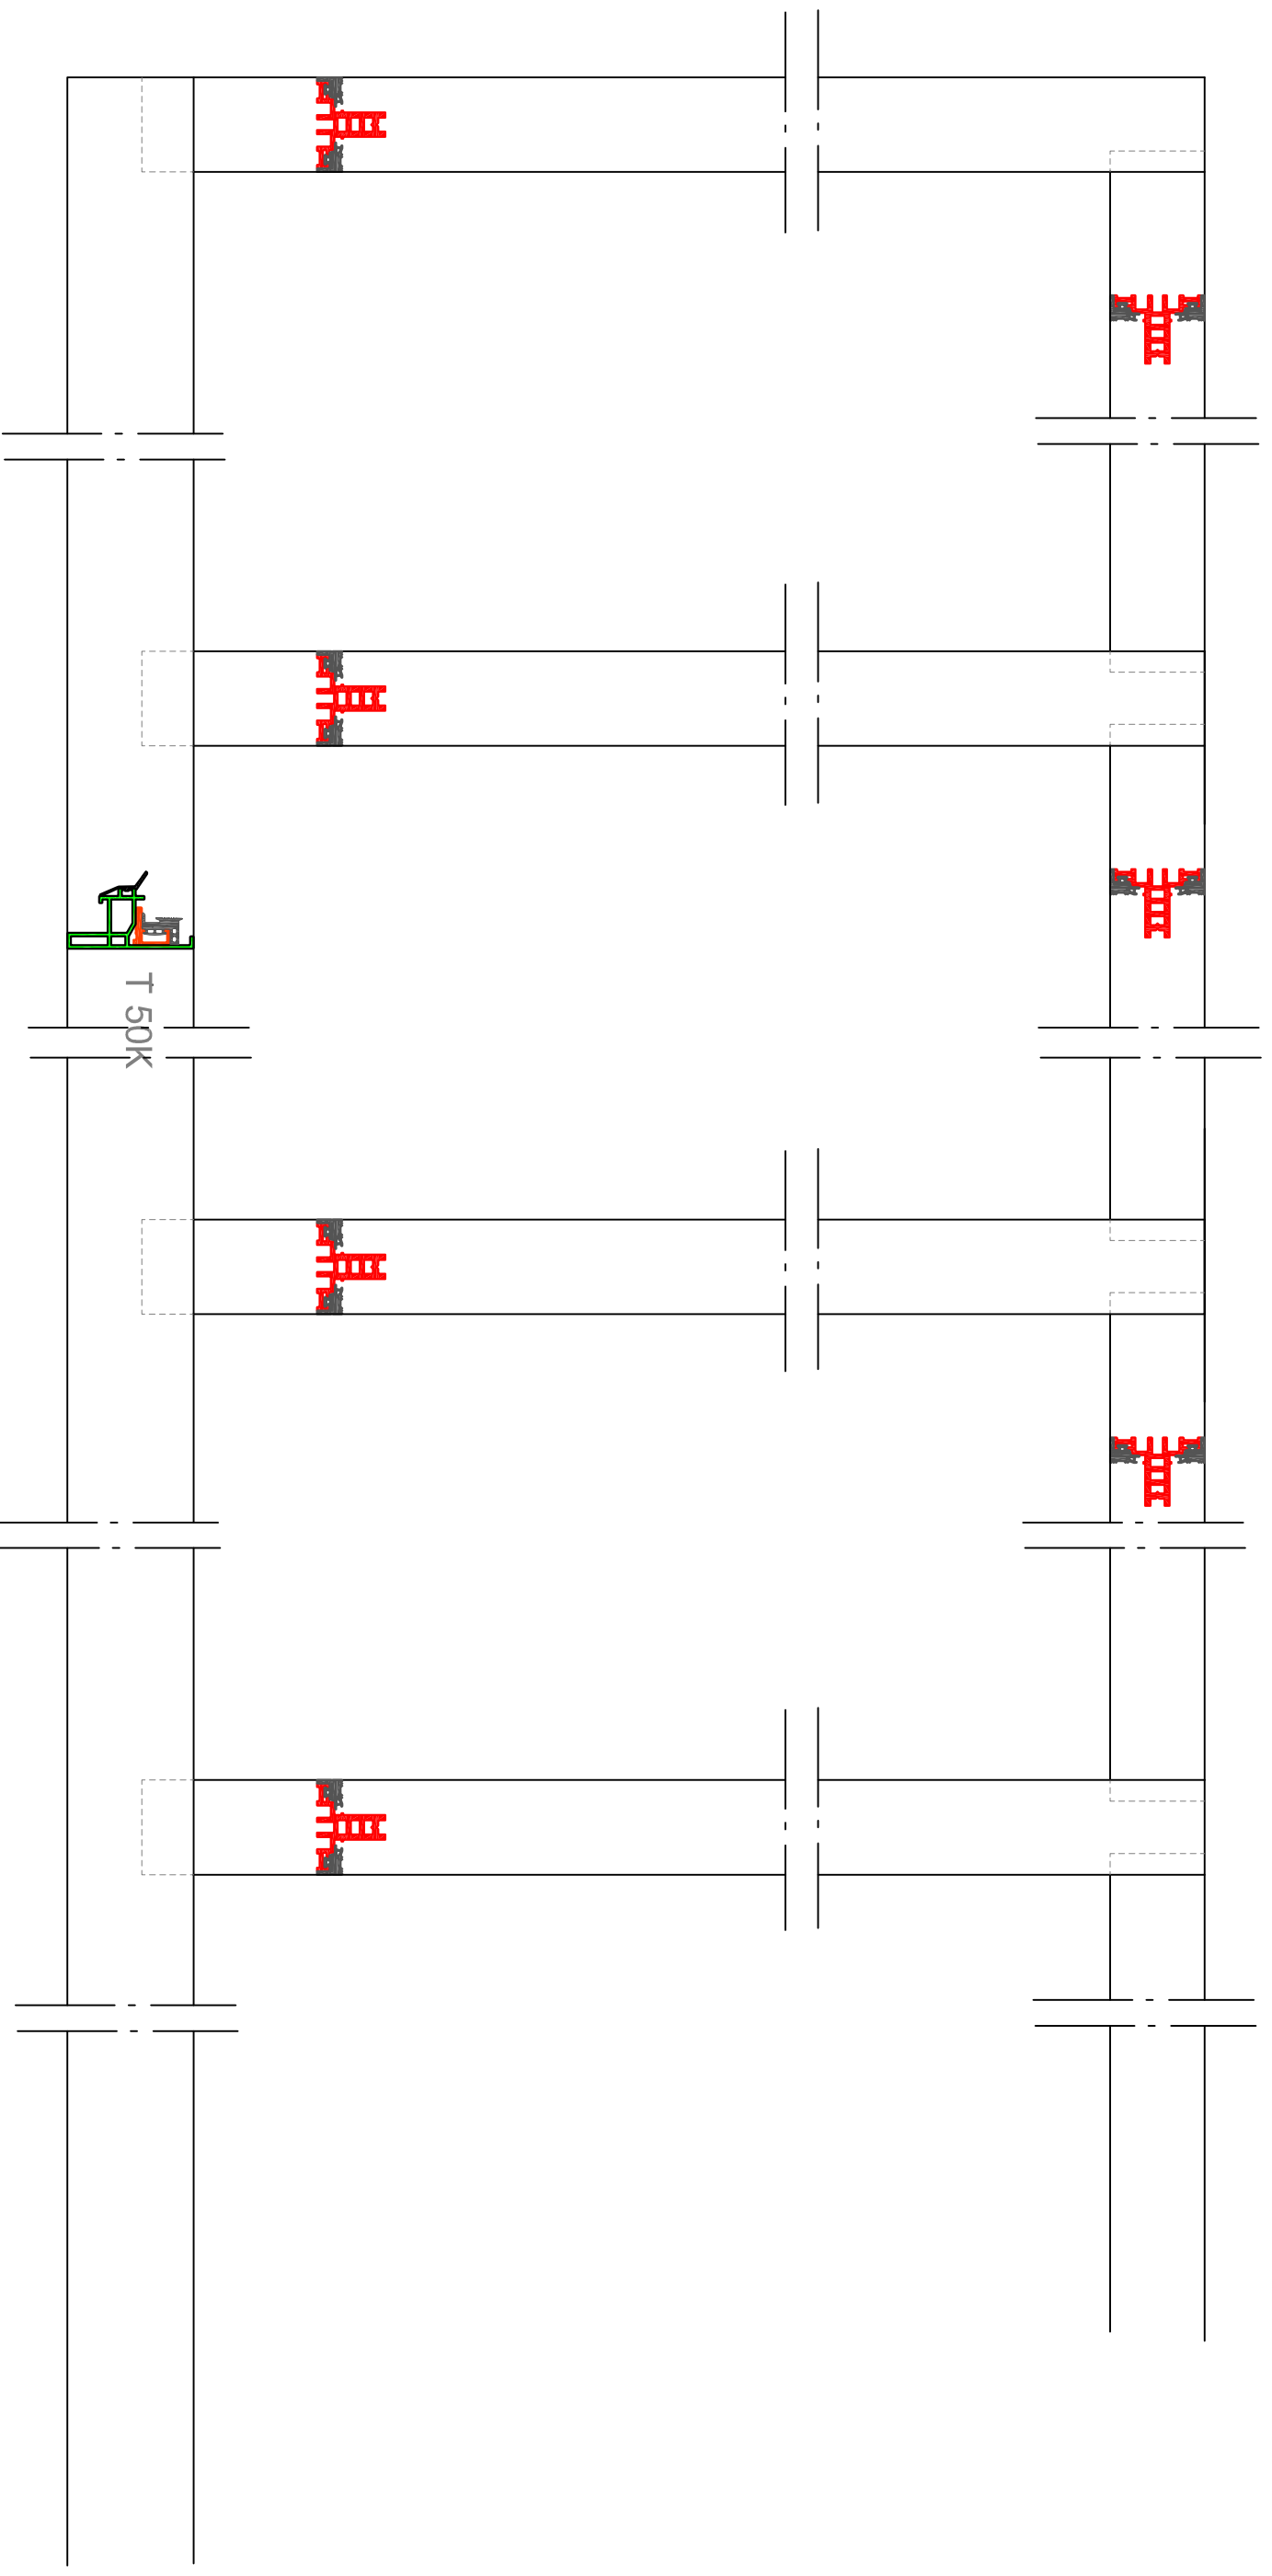

Verlegeanordnung Dach bei IG Profile mit T50K

Verarbeitungshinweise beachten

easyFenster

Technische Details auf

www.easywintergarten.de

Montageanleitungen beachten